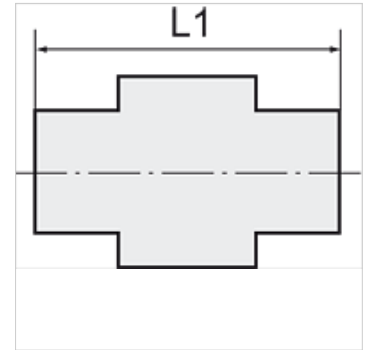

K-XVM ZYL POM BLAU

Male connectors, parallel male thread

Vlastnosti

Provozní tlak	0 - 10 bar
Teplotní rozsah	-10 °C to +60 °C

Upozornění

Další údaje na dotaz.

Výrobek

Označení	Závit	pro hadici	L1 (mm)	SW
K- 07 40 33 15	G 1/8	6 mm / 4 mm	28,0	13 mm
K- 07 40 33 16	G 1/8	8 mm / 6 mm	29,5	13 mm
K- 07 40 33 17	G 1/4	6 mm / 4 mm	31,0	17 mm
K- 07 40 33 18	G 1/4	8 mm / 6 mm	32,0	17 mm
K- 07 40 33 19	G 1/4	12 mm / 9 mm	37,5	19 mm
K- 07 40 33 20	G 1/4	10 mm / 8 mm	34,0	17 mm
K- 07 40 33 21	G 3/8	8 mm / 6 mm	34,0	19 mm
K- 07 40 33 22	G 3/8	10 mm / 8 mm	35,5	19 mm
K- 07 40 33 23	G 3/8	12 mm / 9 mm	37,5	19 mm