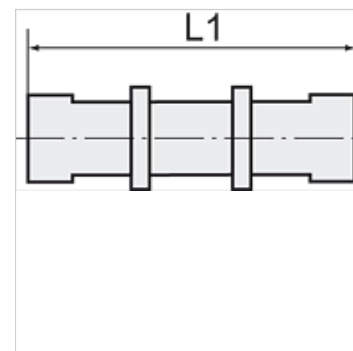

K-SVB POM BLAU

Bulkhead connectors, complete with fixing nuts

HANSA FLEX

Vlastnosti

Provozní tlak 0 - 10 bar

Teplotní rozsah -10 °C to +60 °C

Upozornění

Další údaje na dotaz.

Výrobek

Označení	Závit	pro hadici	L1 (mm)	SW
K- 07 40 33 47	M 10 x 1	6 mm / 4 mm	50,0	13 mm
K- 07 40 33 48	M 12 x 1	8 mm / 6 mm	51,0	17 mm
K- 07 40 33 49	M 16 x 1	12 mm / 9 mm	60,0	19 mm