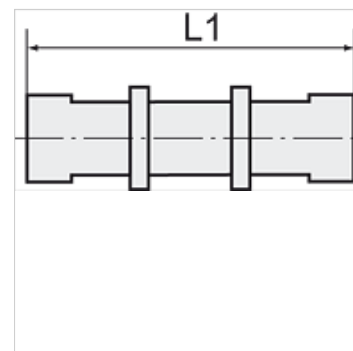

# K-SVB POM BLAU

Bulkhead connectors, complete with fixing nuts

**HANSA FLEX**

## Výrobek

Označení	Závit	pro hadici	L1 (mm)	SW
K- 07 40 33 47	M 10 x 1	6 mm / 4 mm	50,0	13 mm
K- 07 40 33 48	M 12 x 1	8 mm / 6 mm	51,0	17 mm
K- 07 40 33 49	M 16 x 1	12 mm / 9 mm	60,0	19 mm