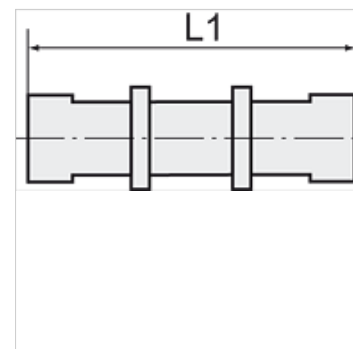

K-SVB POM BLAU

Bulkhead connectors, complete with fixing nuts

HANSA FLEX

Vlastnosti

Provozní tlak 0 - 10 bar

Teplotní rozsah -10 °C to +60 °C

Upozornění

Další údaje na dotaz.

Výrobek

Označení	Závit	pro hadici	L1 (mm)	SW
K- 07 40 33 47	M 10 x 1	6 mm / 4 mm	50,0	13 mm
K- 07 40 33 48	M 12 x 1	8 mm / 6 mm	51,0	17 mm
K- 07 40 33 49	M 16 x 1	12 mm / 9 mm	60,0	19 mm