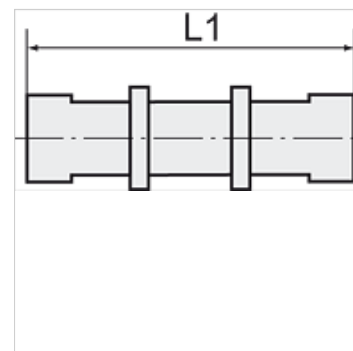

K-SVB POM BLAU

Bulkhead connectors, complete with fixing nuts

HANSA FLEX

Vlastnosti

Provozní tlak 0 - 10 bar

Teplotní rozsah -10 °C to +60 °C

Upozornění

Další údaje na dotaz.

Výrobek

Označení	Závit	pro hadici	L1 (mm)	SW
K- 07 40 33 47	M 10 x 1	6 mm / 4 mm	50,0	13 mm
K- 07 40 33 48	M 12 x 1	8 mm / 6 mm	51,0	17 mm
K- 07 40 33 49	M 16 x 1	12 mm / 9 mm	60,0	19 mm