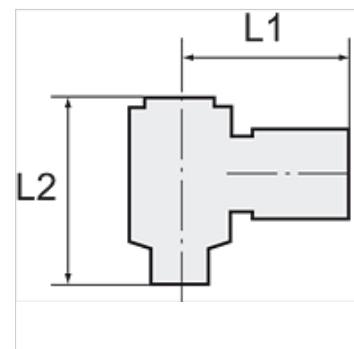

K-W90 VERSCHR DREH HS ALU POM BLAU

Union elbows with aluminium banjo bolt, swivel type

HANSA FLEX

Vlastnosti

Provozní tlak 0 - 10 bar

Teplotní rozsah -10 °C to +60 °C

Upozornění

Další údaje na dotaz.

Výrobek

Označení	Závit	pro hadici	L1 (mm)	L2 (mm)
K- 07 40 33 24	G 1/8	6 mm / 4 mm	23,0	27,0
K- 07 40 33 25	G 1/8	8 mm / 6 mm	25,0	27,0
K- 07 40 33 26	G 1/4	6 mm / 4 mm	25,0	29,0
K- 07 40 33 27	G 1/4	8 mm / 6 mm	26,5	29,0