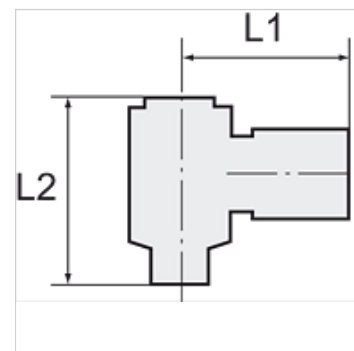

K-W90 VERSCHR DREH HS ALU POM BLAU

Union elbows with aluminium banjo bolt, swivel type

HANSA FLEX

Vlastnosti

Provozní tlak 0 - 10 bar

Teplotní rozsah -10 °C to +60 °C

Upozornění

Další údaje na dotaz.

Výrobek

Označení	Závit	pro hadici	L1 (mm)	L2 (mm)
K- 07 40 33 24	G 1/8	6 mm / 4 mm	23,0	27,0
K- 07 40 33 25	G 1/8	8 mm / 6 mm	25,0	27,0
K- 07 40 33 26	G 1/4	6 mm / 4 mm	25,0	29,0
K- 07 40 33 27	G 1/4	8 mm / 6 mm	26,5	29,0