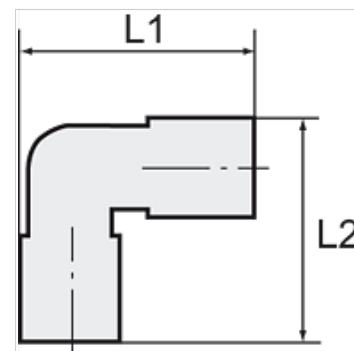

K-W90 VERSCHR AG-K ISO 7-1 POM BLAU

Union elbows, rigid, conical male thread acc. to ISO 7-1

HANSA FLEX

Vlastnosti

Provozní tlak 0 - 10 bar

Teplotní rozsah -10 °C to +60 °C

Upozornění

Další údaje na dotaz.

Výrobek

| Označení | Závit | pro hadici | L1 (mm) | L2 (mm) |
|----------------|-------|--------------|------------|------------|
| K- 07 40 33 28 | R 1/8 | 6 mm / 4 mm | 23,0 | 16,0 |
| K- 07 40 33 29 | R 1/8 | 8 mm / 6 mm | 23,0 | 17,0 |
| K- 07 40 33 30 | R 1/4 | 6 mm / 4 mm | 24,0 | 19,0 |
| K- 07 40 33 31 | R 1/4 | 8 mm / 6 mm | 25,0 | 20,0 |
| K- 07 40 33 32 | R 1/4 | 12 mm / 9 mm | 28,0 | 23,0 |
| K- 07 40 33 33 | R 3/8 | 12 mm / 9 mm | 28,0 | 23,0 |