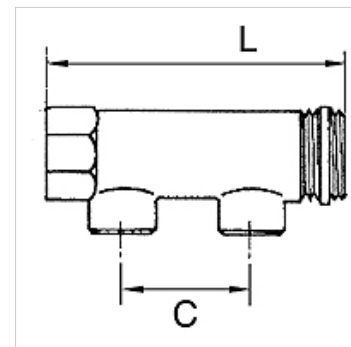

# K-VTST 2 AB MS

Distributor pieces, brass, with 2 outlets

**HANSA FLEX**

## Vlastnosti

Přípoj	G 3/4 and G 1 incl. PTFE-sealing at outer thread, G 1 1/4 without sealing
Provozní tlak	max. 10 bar

## Výrobek

Označení	Přípoj výstupu	Přípoj vstupu	C (mm)	L (mm)
K- 07 40 40 49	2 x 1/2 male	2 x 3/4	50,0	110,0
K- 07 40 40 50	2 x 1/2 female	2 x 3/4	50,0	110,0
K- 07 40 40 51	2 x 1/2 male	2 x 1	50,0	113,0
K- 07 40 40 52	2 x 1/2 female	2 x 1	50,0	113,0
K- 07 40 40 53	2 x 1/2 male	2 x 1 1/4	60,0	137,0
K- 07 40 40 54	2 x 1/2 female	2 x 1 1/4	60,0	137,0