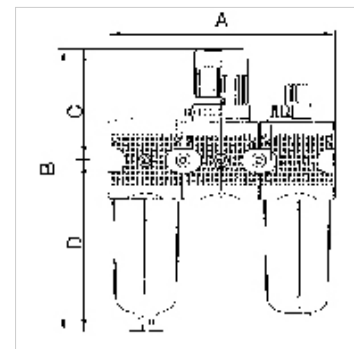

K-WTEH 3-TLG PC-BEHAEL MULTIFIX

Service units, 3-piece with polycarbonate bowl

HANSA FLEX

Vlastnosti

Tlak na vstupu	Max. 16 bar (polycarbonate bowl), Max. 20 bar (metal bowl)
Teplota média	max. 60 °C
Teplota okolí	Max. 60 °C
Šířka póru ve filtrační vložce	5 µm (BG 1 / BG 2), 40 µm (BG 3)
Těsnicí materiál	Nitrilkaučuk
Kryt pružiny	POM-brass
Pouzdro	Die-cast zinc, Aluminium for G 1 variant
Odkapávací nástavec	PA (polycarbonate bowl), Zinc-glass-NBR (metal bowl)
Drain valve	Semi-automatic
Měření hodnoty průtoku	At P1 = 8 bar, P2 = 6 bar and pressure drop $\Delta p = 1$ bar

Upozornění

Další údaje na dotaz.

Popis

Three-piece service units consisting of a reversible diaphragm pressure regulator, independent of inlet pressure, with self-relieving design, centrifugal separator and proportional lubricator.

Upozornění k objednávkám

3-piece service units are also available in other control ranges (0.1 - 3 bar, 0.2 - 6 bar and 0.5 - 16 bar) and in lockable version. Please ask for more information.

Další informace

1500 l/min: P1: 10 bar, P2: 7 bar, $\Delta p \leq 0.1$ bar.

Výrobek

Označení	Závit	Regulační rozsah	Průtok (L/min)	A (mm)	B	C (mm)	D (mm)	DN	Konstrukční velikost
K- 07 25 01 10	G 1/4	0.5 - 10 bar	1100	137,8	192,1 mm	67,0	125,1	6	1
K- 07 25 01 13	G 3/8	0.5 - 10 bar	1100	137,8	192,1 mm	67,0	125,1	10	1
K- 07 25 01 16	G 1/2	0.5 - 10 bar	3000	200,8	246,3 mm	99,0	147,3	15	2
K- 07 25 01 19	G 3/4	0.5 - 10 bar	3000	200,8	246,3 mm	99,0	147,3	25	2
K- 07 25 01 22	G 1	0.5 - 10 bar	11300	300,0	381,8 mm	128,0	253,8	25	3