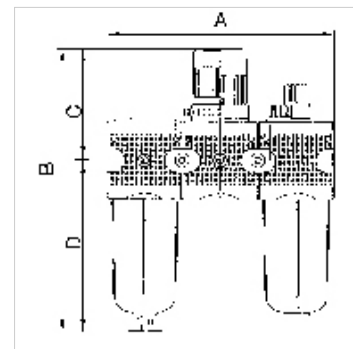

K-WTEH 3-TLG PC-BEHAEL MULTIFIX

Service units, 3-piece with polycarbonate bowl

HANSA FLEX

Vlastnosti

Tlak na vstupu	Max. 16 bar (polycarbonate bowl), Max. 20 bar (metal bowl)
Teplota média	max. 60 °C
Teplota okolí	Max. 60 °C
Šířka póru ve filtrační vložce	5 µm (BG 1 / BG 2), 40 µm (BG 3)
Těsnicí materiál	Nitrilkaučuk
Kryt pružiny	POM-brass
Pouzdro	Die-cast zinc, Aluminium for G 1 variant
Odkapávací nástavec	PA (polycarbonate bowl), Zinc-glass-NBR (metal bowl)
Drain valve	Semi-automatic
Měření hodnoty průtoku	At P1 = 8 bar, P2 = 6 bar and pressure drop $\Delta p = 1$ bar

Upozornění

Další údaje na dotaz.

Popis

Three-piece service units consisting of a reversible diaphragm pressure regulator, independent of inlet pressure, with self-relieving design, centrifugal separator and proportional lubricator.

Upozornění k objednávkám

3-piece service units are also available in other control ranges (0.1 - 3 bar, 0.2 - 6 bar and 0.5 - 16 bar) and in lockable version. Please ask for more information.

Další informace

1500 l/min: P1: 10 bar, P2: 7 bar, $\Delta p \leq 0.1$ bar.

Výrobek

Označení	Závit	Regulační rozsah	Průtok (L/min)	A (mm)	B	C (mm)	D (mm)	DN	Konstrukční velikost
K- 07 25 01 10	G 1/4	0.5 - 10 bar	1100	137,8	192,1 mm	67,0	125,1	6	1
K- 07 25 01 13	G 3/8	0.5 - 10 bar	1100	137,8	192,1 mm	67,0	125,1	10	1
K- 07 25 01 16	G 1/2	0.5 - 10 bar	3000	200,8	246,3 mm	99,0	147,3	15	2
K- 07 25 01 19	G 3/4	0.5 - 10 bar	3000	200,8	246,3 mm	99,0	147,3	25	2
K- 07 25 01 22	G 1	0.5 - 10 bar	11300	300,0	381,8 mm	128,0	253,8	25	3