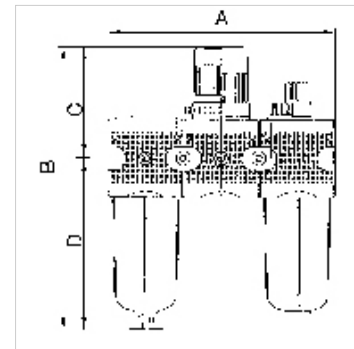

K-WTEH 3-TLG MET SICH TROPF MULTIFI

Service units, 3-piece with metal bowl and sight glass, metal sight dome

HANSA FLEX

Vlastnosti

Tlak na vstupu	Max. 16 bar (polycarbonate bowl), Max. 20 bar (metal bowl)
Teplota média	max. 60 °C
Teplota okolí	Max. 60 °C
Šířka póru ve filtrační vložce	5 µm (BG 1 / BG 2), 40 µm (BG 3)
Těsnicí materiál	Nitrilkaučuk
Kryt pružiny	POM-brass
Pouzdro	Die-cast zinc, Aluminium for G 1 variant
Odkapávací nástavec	PA (polycarbonate bowl), Zinc-glass-NBR (metal bowl)
Drain valve	Semi-automatic
Měření hodnoty průtoku	At P1 = 8 bar, P2 = 6 bar and pressure drop $\Delta p = 1$ bar

Upozornění

Další údaje na dotaz.

Popis

Three-piece service units consisting of a reversible diaphragm pressure regulator, independent of inlet pressure, with self-relieving design, centrifugal separator and proportional lubricator.

Upozornění k objednávkám

3-piece service units are also available in other control ranges (0.1 - 3 bar, 0.2 - 6 bar and 0.5 - 16 bar) and in lockable version. Please ask for more information.

Další informace

1500 l/min: P1: 10 bar, P2: 7 bar, $\Delta p \leq 0.1$ bar.

Výrobek

Označení	Závit	Regulační rozsah	Průtok (L/min)	A (mm)	B	C (mm)	D (mm)	DN	Konstrukční velikost
K- 07 25 01 11	G 1/4	0.5 - 10 bar	1100	138,0	196,0 mm	67,0	129,0	6	1
K- 07 25 01 14	G 3/8	0.5 - 10 bar	1100	138,0	196,0 mm	67,0	129,0	10	1
K- 07 25 01 17	G 1/2	0.5 - 10 bar	3000	202,0	248,0 mm	97,0	151,0	15	2
K- 07 25 01 20	G 3/4	0.5 - 10 bar	3000	202,0	248,0 mm	97,0	151,0	20	2
K- 07 25 01 23	G 1	0.5 - 10 bar	11300	300,0	385,0 mm	128,0	257,0	25	3