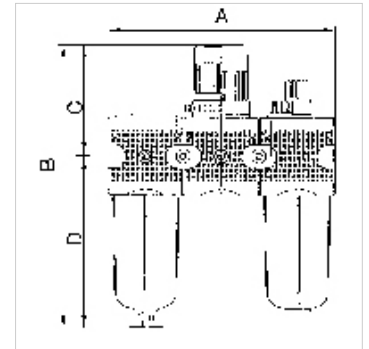

K-WTEH 3-TLG MET SICH TROPF MULTIFI

Service units, 3-piece with metal bowl and sight glass, metal sight dome

HANSA FLEX

Vlastnosti

Tlak na vstupu	Max. 16 bar (polycarbonate bowl), Max. 20 bar (metal bowl)
Teplota média	max. 60 °C
Teplota okolí	Max. 60 °C
Šířka póru ve filtrační vložce	5 µm (BG 1 / BG 2), 40 µm (BG 3)
Těsnicí materiál	Nitrilkaučuk
Kryt pružiny	POM-brass
Pouzdro	Die-cast zinc, Aluminium for G 1 variant
Odkapávací nástavec	PA (polycarbonate bowl), Zinc-glass-NBR (metal bowl)
Drain valve	Semi-automatic
Měření hodnoty průtoku	At P1 = 8 bar, P2 = 6 bar and pressure drop $\Delta p = 1$ bar

Upozornění

Další údaje na dotaz.

Popis

Three-piece service units consisting of a reversible diaphragm pressure regulator, independent of inlet pressure, with self-relieving design, centrifugal separator and proportional lubricator.

Upozornění k objednávkám

3-piece service units are also available in other control ranges (0.1 - 3 bar, 0.2 - 6 bar and 0.5 - 16 bar) and in lockable version. Please ask for more information.

Další informace

1500 l/min: P1: 10 bar, P2: 7 bar, $\Delta p \leq 0.1$ bar.

Výrobek

Označení	Závit	Regulační rozsah	Průtok (L/min)	A (mm)	B	C (mm)	D (mm)	DN	Konstrukční velikost
K- 07 25 01 11	G 1/4	0.5 - 10 bar	1100	138,0	196,0 mm	67,0	129,0	6	1
K- 07 25 01 14	G 3/8	0.5 - 10 bar	1100	138,0	196,0 mm	67,0	129,0	10	1
K- 07 25 01 17	G 1/2	0.5 - 10 bar	3000	202,0	248,0 mm	97,0	151,0	15	2
K- 07 25 01 20	G 3/4	0.5 - 10 bar	3000	202,0	248,0 mm	97,0	151,0	20	2
K- 07 25 01 23	G 1	0.5 - 10 bar	11300	300,0	385,0 mm	128,0	257,0	25	3