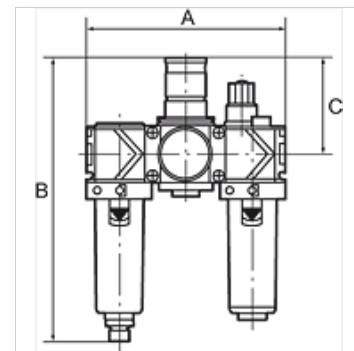

## Vlastnosti

<b>Tlak na vstupu</b>	Max. 16 bar (polycarbonate bowl), Max. 20 bar (metal bowl)
<b>Teplota média</b>	max. 50 °C
<b>Teplota okolí</b>	Max. 50 °C (polycarbonate bowl), Max. 80 °C (metal bowl)
<b>Šířka póru ve filtrační vložce</b>	40 µm
<b>Těsnicí materiál</b>	Nitrilkaučuk
<b>Kryt pružiny</b>	POM
<b>Pouzdro</b>	Die-cast zinc
<b>Membrána</b>	NBR
<b>Odkapávací nástavec</b>	PA
<b>Drain valve</b>	Manual
<b>Měření hodnoty průtoku</b>	At P1 = 10 bar, P2 = 6 bar and pressure drop $\Delta p = 1$ bar

## Popis

Two or three-piece service units consisting of a reversible diaphragm pressure regulator, independent of inlet pressure, with self-relieving design, combined with a centrifugal separator and a proportional lubricator. Approved series in modern industrial design, with the following key benefits: Simple handling, Convenient modular assembly thanks to innovative fasteners, Excellent flow values.

## Výrobek

Označení	Závit	Regulační rozsah	Průtok (L/min)	A (mm)	B	C (mm)
K- 07 25 14 11	G 1/4	0.5 - 10 bar	1500	144,0	201,0 mm	68,0
K- 07 25 14 13	G 3/8	0.5 - 10 bar	1800	144,0	201,0 mm	68,0
K- 07 25 14 15	G 1/2	0.5 - 10 bar	3400	210,0	247,0 mm	98,0
K- 07 25 14 17	G 3/4	0.5 - 10 bar	5000	210,0	247,0 mm	98,0
K- 07 25 14 19	G 1	0.5 - 10 bar	5000	264,0	247,0 mm	98,0