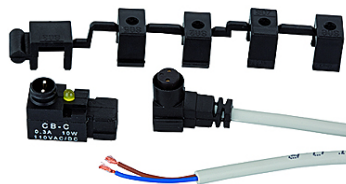

# K-MAGNETSENSOREN-REED

Reed magnetic sensor (incl. 2.5 m cable)

**HANSA FLEX**

## Výrobek

Označení	Ø pístu	Definice
K- 07 15 21 31	12 - 80 mm	Magnetic Reed sensors (incl. 2,5 m cable)

## je příslušenstvím následujících produktů

K-KURZH ZYL DOPPELW ACP	Short-stroke cylinders, double acting (magnetic, non-cushioned)
K-KURZH ZYL EINFACHW	Short-stroke cylinders, single-acting (magnetic)