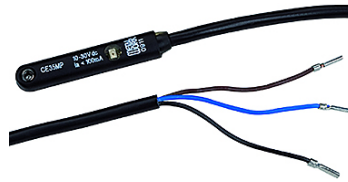

K-SENSOREN T-NUT 5

DSL reed sensor

HANSA FLEX

Další informace

Important: The scope of supply does not include a connector. Please order separately.
Adjustable limit switches with shock absorber available on request.

Výrobek

Označení	Provedení
K- 07 15 20 92	Slotted fixing plate

je příslušenstvím následujících produktů

K-RUNDZYLINDER DOPP O E D Round cylinders, double acting, magnetic, non-cushioned