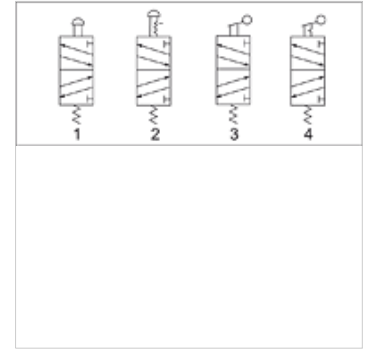

K-WV 5/2 MANU PILZTAS NOT SCHALT M5

5/2-way valve, manually operated, with mushroom pushbutton and emergency latch, bistable, for panel mounting

HANSA FLEX

Vlastnosti

Provozní tlak	0 - 10 bar
Teplotní rozsah	-20 °C to +70 °C
Měřené hodnoty průtoku	At P1 = 8 bar, P2 = 6 bar and pressure drop Δp = 1 bar
Tělo ventilu	Aluminium alloy

Upozornění

Další údaje na dotaz.

Výrobek

Označení	Přípoj	Odvětrávací přípoj	Průtok (L/min)	Barva přepínací páky	Číslo schématu zapojení
K- 07 15 03 08	G 1/8	G 1/8	450	Red	2
K- 07 15 03 09	G 1/4	G 1/8	550	Red	2