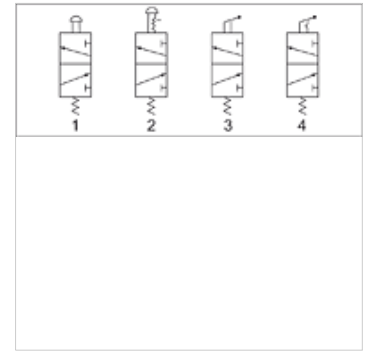

K-WV 3/2 MANU PILZTAST NOT SCHAL M3

3/2-way valve, manually operated, with mushroom pushbutton and emergency latch, NC, bistable, for panel mounting

HANSA FLEX

Vlastnosti

Provozní tlak	0 - 10 bar
Teplotní rozsah	-20 °C to +70 °C
Měřené hodnoty průtoku	At P1 = 8 bar, P2 = 6 bar and pressure drop Δp = 1 bar
Tělo ventilu	Aluminium alloy

Upozornění

Další údaje na dotaz.

Výrobek

Označení	Přípoj	Odvětrávací přípoj	Průtok (L/min)	Barva přepínací páky	Číslo schématu zapojení
K- 07 15 01 65	G 1/8	G 1/8	450	Red	2
K- 07 15 01 66	G 1/4	G 1/4	550	Red	2