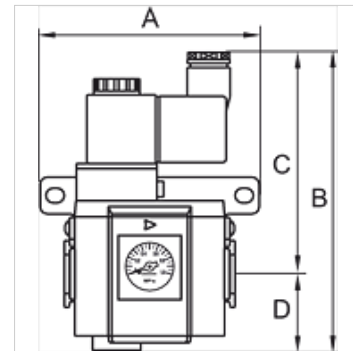

## Vlastnosti

Tlak na vstupu	2.5 - 9 bar
Teplota média	max. 70 °C
Teplota okolí	Max. 70 °C
Elektrické zapojení	Coupler plug PG 9 - form B
Těsnicí materiál	Nitrilkaučuk
Pouzdro	Die-cast aluminium
Měření hodnoty průtoku	At P1 = 8 bar, P2 = 6 bar and pressure drop $\Delta p$ = 1 bar
Další údaje	User manual on request

## Výrobek

Označení	Závit	Průtok (L/min)	A (mm)	B	C (mm)	D (mm)	Konstrukční velikost
K- 07 25 12 25	G 1/8	550	59,0	123,5 mm	93,5	30,0	200
K- 07 25 12 27	G 1/4	550	59,0	123,5 mm	93,5	30,0	200