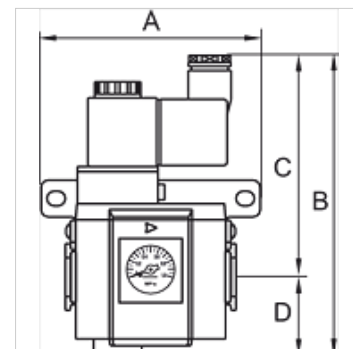

## Vlastnosti

Tlak na vstupu	2.5 - 9 bar
Teplota média	max. 70 °C
Teplota okolí	Max. 70 °C
Elektrické zapojení	Coupler plug PG 9 - form B
Těsnicí materiál	Nitrilkaučuk
Pouzdro	Die-cast aluminium
Měření hodnoty průtoku	At P1 = 8 bar, P2 = 6 bar and pressure drop $\Delta p$ = 1 bar
Další údaje	User manual on request

## Výrobek

Označení	Závit	Průtok (L/min)	A (mm)	B	C (mm)	D (mm)	Konstrukční velikost
K- 07 25 12 25	G 1/8	550	59,0	123,5 mm	93,5	30,0	200
K- 07 25 12 27	G 1/4	550	59,0	123,5 mm	93,5	30,0	200