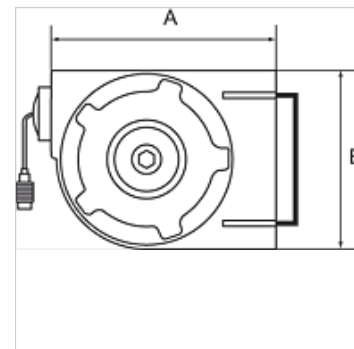

# K-SCHL-AUFROLLER KOMPAKT

Hose reel, compact type

**HANSA FLEX**

## Vlastnosti

<b>Materiál hadice</b>	Polyurethane
<b>Provozní tlak</b>	max. 10 bar
<b>Provozní teplota</b>	-10 °C to +40 °C
<b>Úhel natočení</b>	180°
<b>Přípoj</b>	G 1/4
<b>Vstup</b>	Hose stem 8 mm
<b>Pouzdro</b>	Rugged, impact-resistant polypropylene

## Výrobek

Označení	Rozměr hadice	A (mm)	B (mm)	Délka hadice (m)
K- 07 10 06 15	12 mm x 8 mm	340,0	245,0	7