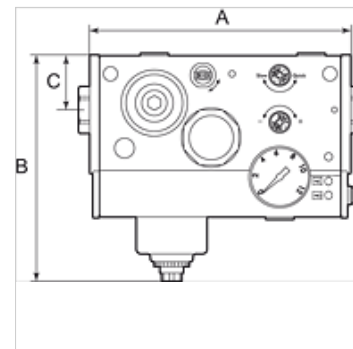

## Vlastnosti

Tlak na vstupu	Max. 10 bar
Teplotní rozsah	-10 °C to +50 °C
Média	Stlačený plyn
Stupeň krytí	IP 65
Pracovní tlak	0.5 - 8 bar
Tlakový spínač	Changeover contact
Šířka póru ve filtrační vložce	20 µm
Měření hodnoty průtoku	At 6,3 bar and $\Delta p = 1$ bar

## Výrobek

Označení	Přípoj	Průtok (L/min)	A (mm)	B	C (mm)	Napětí
K- 07 25 13 79	G 1/4	2400	165,5	144,0 mm	35,0	24 V DC (for valves and pressure switch)
K- 07 25 13 80	G 3/8	3300	165,5	144,0 mm	35,0	24 V DC (for valves and pressure switch)
K- 07 25 13 81	G 1/2"	4000	165,5	144,0 mm	35,0	24 V DC (for valves and pressure switch)