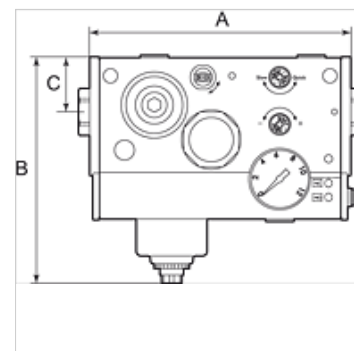

## Vlastnosti

Tlak na vstupu	Max. 10 bar
Teplotní rozsah	-10 °C to +50 °C
Média	Stlačený plyn
Stupeň krytí	IP 65
Pracovní tlak	0.5 - 8 bar
Tlakový spínač	Changeover contact
Šířka póru ve filtrační vložce	20 µm
Měření hodnoty průtoku	At 6,3 bar and $\Delta p = 1$ bar

## Výrobek

Označení	Přípoj	Průtok (L/min)	A (mm)	B	C (mm)	Napětí
K- 07 25 13 79	G 1/4	2400	165,5	144,0 mm	35,0	24 V DC (for valves and pressure switch)
K- 07 25 13 80	G 3/8	3300	165,5	144,0 mm	35,0	24 V DC (for valves and pressure switch)
K- 07 25 13 81	G 1/2"	4000	165,5	144,0 mm	35,0	24 V DC (for valves and pressure switch)