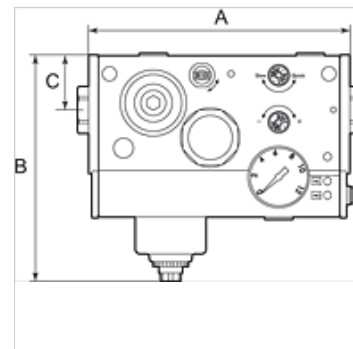

# K-WTEH SERIE ONE M DRS

Service units, »ONE« Series, with pressure switch

**HANSA FLEX**

## Vlastnosti

Tlak na vstupu	Max. 10 bar
Teplotní rozsah	-10 °C to +50 °C
Média	Stlačený plyn
Stupeň krytí	IP 65
Pracovní tlak	0.5 - 8 bar
Tlakový spínač	Changeover contact
Šířka póru ve filtrační vložce	20 µm
Měření hodnoty průtoku	At 6,3 bar and $\Delta p = 1$ bar

## Výrobek

Označení	Přípoj	Průtok (L/min)	A (mm)	B	C (mm)	Napětí
K- 07 25 13 82	G 1/4	2400	165,5	144,0 mm	35,0	24 V DC (for valves and pressure switch)
K- 07 25 13 83	G 3/8	3300	165,5	144,0 mm	35,0	24 V DC (for valves and pressure switch)
K- 07 25 13 84	G 1/2	4000	165,5	144,0 mm	35,0	24 V DC (for valves and pressure switch)