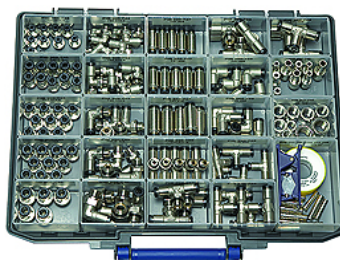

# K-BOX CLICK-CLOCK

Boxed set - click-clock

**HANSA FLEX**

## Vlastnosti

Pracovní tlak	Max. 16 bar
Provozní teplota	-20 °C to +80 °C
Materiál	poniklovaná mosaz
Přítlačný kroužek	Hostaform
O-kroužek	NBR
Rozpínací kroužek	Stainless steel

## Popis

45 male connectors G 1/8-4, G 1/8-6, G 1/4-8, G 3/8-8  
35 swivel type male elbows G 1/8-4, G 1/8-6, G 1/4-6, G 1/4-8, G 3/8-8  
15 unions 4, 6, 8 mm  
10 union elbows 6, 8 mm  
15 union tees 4, 6, 8 mm  
15 swivel type male branch tees G 1/8-6, G 1/4-6, G 1/4-8  
9 reducers with push-in plug 8/6, 10/6, 10/8  
10 plugs 6, 8 mm  
10 sockets G 1/8, G 1/4, G 3/8  
1 PTFE-sealing tape  
1 hose cutter

## Výrobek

Označení	Definice
K- 07 40 35 24	Boxed set, >click-clock< Series push-in fittings