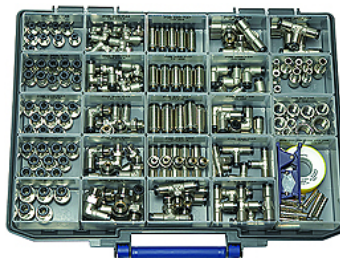

# K-BOX CLICK-CLOCK

Boxed set - click-clock

**HANSA FLEX**

## Vlastnosti

Pracovní tlak	Max. 16 bar
Provozní teplota	-20 °C to +80 °C
Materiál	poniklovaná mosaz
Přítlačný kroužek	Hostaform
O-kroužek	NBR
Rozpínací kroužek	Stainless steel

## Popis

45 male connectors G 1/8-4, G 1/8-6, G 1/4-8, G 3/8-8  
35 swivel type male elbows G 1/8-4, G 1/8-6, G 1/4-6, G 1/4-8, G 3/8-8  
15 unions 4, 6, 8 mm  
10 union elbows 6, 8 mm  
15 union tees 4, 6, 8 mm  
15 swivel type male branch tees G 1/8-6, G 1/4-6, G 1/4-8  
9 reducers with push-in plug 8/6, 10/6, 10/8  
10 plugs 6, 8 mm  
10 sockets G 1/8, G 1/4, G 3/8  
1 PTFE-sealing tape  
1 hose cutter

## Výrobek

Označení	Definice
K- 07 40 35 24	Boxed set, >click-clock< Series push-in fittings