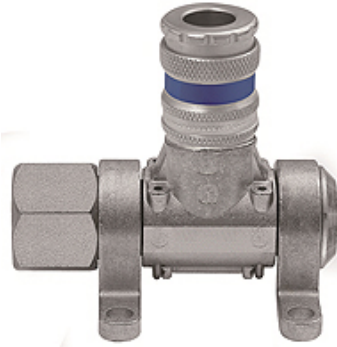

K-DLV MULTI-LINK STANDARD

Compressed air distributor, type »Multi-Link« with quick disconnect standard couplings DN 7.6

HANSA FLEX

Vlastnosti

Provozní tlak	Max. 16 bar
Teplotní rozsah	-20 °C až +100 °C
Materiál	Galvanised steel / brass
Přípoj	G 1/2 female
Média	Compressed air, non-corrosive gases
Těsnicí materiál	Nitrilkaučuk

Upozornění

Další údaje na dotaz.

Popis

Modular distributor system for flexible workplace design, can be rotated 180°. Equipped for 1 to 5 bleed units:
- DN 7.6 standard quick disconnect couplings.

Výrobek