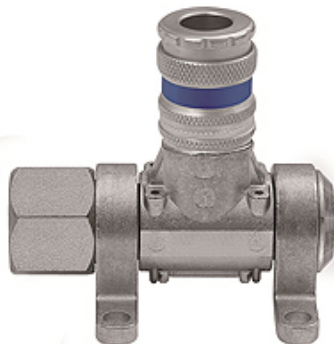

K-DLV MULTI-LINK STANDARD

Compressed air distributor, type »Multi-Link« with quick disconnect standard couplings DN 7.6

HANSA FLEX

Vlastnosti

Provozní tlak	Max. 16 bar
Teplotní rozsah	-20 °C až +100 °C
Materiál	Galvanised steel / brass
Přípoj	G 1/2 female
Média	Compressed air, non-corrosive gases
Těsnicí materiál	Nitrilkaučuk

Upozornění

Další údaje na dotaz.

Popis

Modular distributor system for flexible workplace design, can be rotated 180°. Equipped for 1 to 5 bleed units:
- DN 7.6 standard quick disconnect couplings.

Výrobek