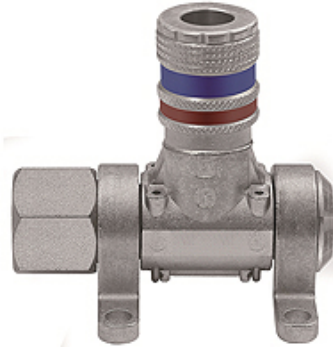

K-DLV MULTI-LINK SCHNELLVER

Compressed air distributor, type »Multi-Link« quick disconnect safety couplings DN 7.6

HANSA FLEX

Vlastnosti

Provozní tlak	Max. 16 bar
Teplotní rozsah	-20 °C to +80 °C
Materiál	Galvanised steel / brass
Přípoj	G 1/2 female
Média	Compressed air, non-corrosive gases
Těsnicí materiál	Nitrilkaučuk

Upozornění

Další údaje na dotaz.

Popis

Modular distributor system for flexible workplace design, can be rotated 180°. Equipped for 1 to 5 bleed units:
- DN 7.6 quick disconnect safety couplings.

Výrobek

Označení	Přípoj	Odebírané jednotky
K- 07 35 13 70	Safety couplings DN 7.6	1
K- 07 35 13 73	Safety couplings DN 7.6	2
K- 07 35 13 76	Safety couplings DN 7.6	3
K- 07 35 13 79	Safety couplings DN 7.6	4
K- 07 35 13 82	Safety couplings DN 7.6	5