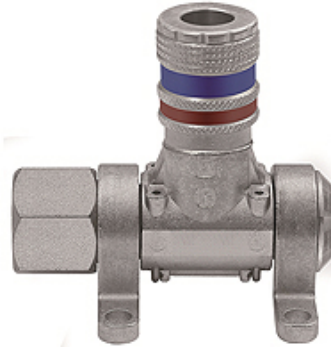

K-DLV MULTI-LINK SCHNELLVER

Compressed air distributor, type »Multi-Link« quick disconnect safety couplings DN 7.6

HANSA FLEX

Vlastnosti

Provozní tlak	Max. 16 bar
Teplotní rozsah	-20 °C to +80 °C
Materiál	Galvanised steel / brass
Přípoj	G 1/2 female
Média	Compressed air, non-corrosive gases
Těsnicí materiál	Nitrilkaučuk

Upozornění

Další údaje na dotaz.

Popis

Modular distributor system for flexible workplace design, can be rotated 180°. Equipped for 1 to 5 bleed units:
- DN 7.6 quick disconnect safety couplings.

Výrobek

Označení	Přípoj	Odebírané jednotky
K- 07 35 13 70	Safety couplings DN 7.6	1
K- 07 35 13 73	Safety couplings DN 7.6	2
K- 07 35 13 76	Safety couplings DN 7.6	3
K- 07 35 13 79	Safety couplings DN 7.6	4
K- 07 35 13 82	Safety couplings DN 7.6	5