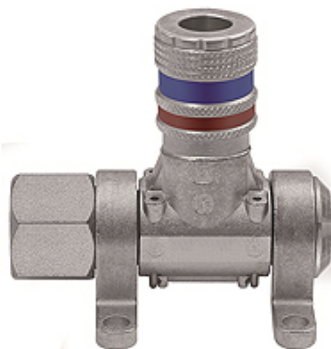

K-DLV MULTI-LINK SCHNELLVER

Compressed air distributor, type »Multi-Link« quick disconnect safety couplings DN 7.6

HANSA FLEX

Vlastnosti

Provozní tlak	Max. 16 bar
Teplotní rozsah	-20 °C to +80 °C
Materiál	Galvanised steel / brass
Přípoj	G 1/2 female
Média	Compressed air, non-corrosive gases
Těsnicí materiál	Nitrilkaučuk

Upozornění

Další údaje na dotaz.

Popis

Modular distributor system for flexible workplace design, can be rotated 180°. Equipped for 1 to 5 bleed units:
- DN 7.6 quick disconnect safety couplings.

Výrobek

Označení	Přípoj	Odebírané jednotky
K- 07 35 13 70	Safety couplings DN 7.6	1
K- 07 35 13 73	Safety couplings DN 7.6	2
K- 07 35 13 76	Safety couplings DN 7.6	3
K- 07 35 13 79	Safety couplings DN 7.6	4
K- 07 35 13 82	Safety couplings DN 7.6	5