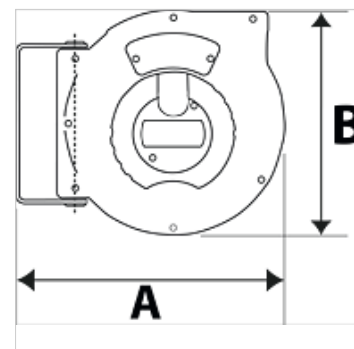

K-SCHL-AUFROLLER STANDARD

Hose reel - standard type

HANSA FLEX

Vlastnosti

Materiál hadice	Polyurethane (PUR)
Provozní teplota	max +40 °C
Použití	for compressed air and water
Úhel natočení	150°

Upozornění

Další údaje na dotaz.

Popis

Hose reel with automatic rewind and spring assembly. Robust hose locking mechanism, impact resistant plastic casing. Swivel wall mount made made from coated steel. Easy mounting on the wall or ceiling.

Výrobek

Označení	Rozměr hadice	A (mm)	B (mm)	Závit výstup	Závit vstup	max. provozní tlak (bar)	Délka hadice (m)
K- 07 10 11 03	12 mm x 8 mm	325,0	275,0	G 1/4 AG	G 1/4 fem	10	9
K- 07 10 11 04	12 mm x 8 mm	355,0	315,0	G 1/4 AG	G 1/4 fem	15	12