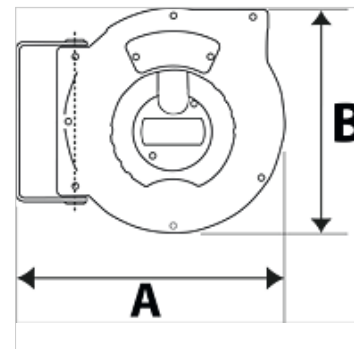

K-SCHL-AUFROLLER STANDARD

Hose reel - standard type

HANSA FLEX

Vlastnosti

Materiál hadice	Polyurethane (PUR)
Provozní teplota	max +40 °C
Použití	for compressed air and water
Úhel natočení	150°

Upozornění

Další údaje na dotaz.

Popis

Hose reel with automatic rewind and spring assembly. Robust hose locking mechanism, impact resistant plastic casing. Swivel wall mount made made from coated steel. Easy mounting on the wall or ceiling.

Výrobek

Označení	Rozměr hadice	A (mm)	B (mm)	Závit výstup	Závit vstup	max. provozní tlak (bar)	Délka hadice (m)
K- 07 10 11 03	12 mm x 8 mm	325,0	275,0	G 1/4 AG	G 1/4 fem	10	9
K- 07 10 11 04	12 mm x 8 mm	355,0	315,0	G 1/4 AG	G 1/4 fem	15	12