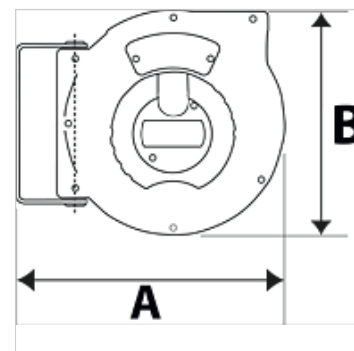

K-SCHL-AUFROLLER STANDARD

Hose reel - standard type

HANSA FLEX

Vlastnosti

Materiál hadice	Polyurethane (PUR)
Provozní teplota	max +40 °C
Použití	for compressed air and water
Úhel natočení	150°

Upozornění

Další údaje na dotaz.

Popis

Hose reel with automatic rewind and spring assembly. Robust hose locking mechanism, impact resistant plastic casing. Swivel wall mount made made from coated steel. Easy mounting on the wall or ceiling.

Výrobek

Označení	Rozměr hadice	A (mm)	B (mm)	Závit výstup	Závit vstup	max. provozní tlak (bar)	Délka hadice (m)
K- 07 10 11 03	12 mm x 8 mm	325,0	275,0	G 1/4 AG	G 1/4 fem	10	9
K- 07 10 11 04	12 mm x 8 mm	355,0	315,0	G 1/4 AG	G 1/4 fem	15	12