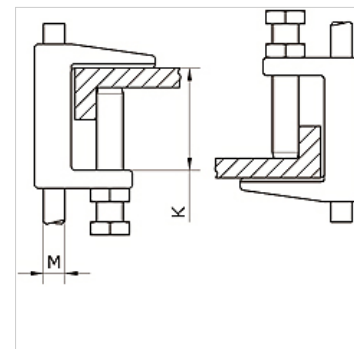

K-KLEMMBUEGEL

Clamp strap

HANSA FLEX

Vlastnosti

Materiál nickel plated iron

Výrobek

| Označení | K (mm) | Ø (mm) |
|----------------|-----------|-----------|
| K- 07 40 54 91 | 18 | 9,0 |