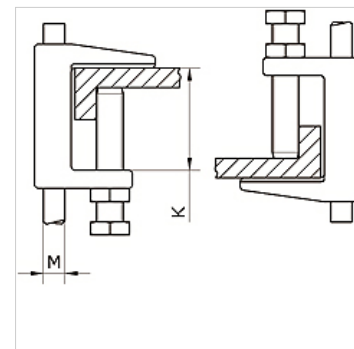

K-KLEMMBUEGEL IG

Clamp strap with female thread

HANSA FLEX

Vlastnosti

Materiál nickel plated iron

Výrobek

Označení	Závit	K (mm)
K- 07 40 54 92	M 8	18