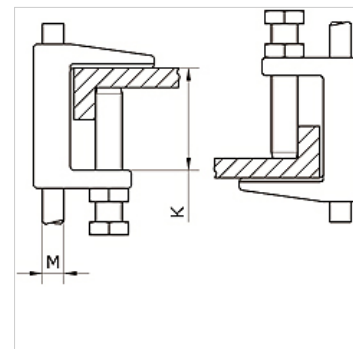

K-KLEMMBUEGEL IG

Clamp strap with female thread

HANSA FLEX

Vlastnosti

Materiál nickel plated iron

Výrobek

Označení	Závit	K (mm)
K- 07 40 54 92	M 8	18