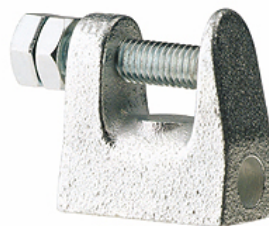

K-KLEMMBUEGEL IG

Clamp strap with female thread

HANSA FLEX

Vlastnosti

Materiál nickel plated iron

Výrobek

Označení	Závit	K (mm)
K- 07 40 54 92	M 8	18