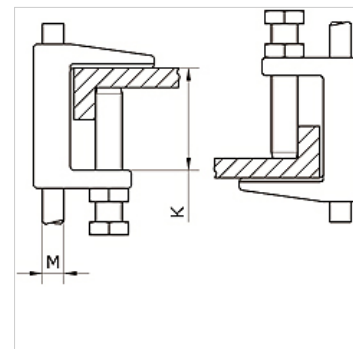

K-KLEMMBUEGEL IG

Clamp strap with female thread

HANSA FLEX

Vlastnosti

Materiál nickel plated iron

Výrobek

| Označení | Závit | K (mm) |
|----------------|-------|-----------|
| K- 07 40 54 92 | M 8 | 18 |