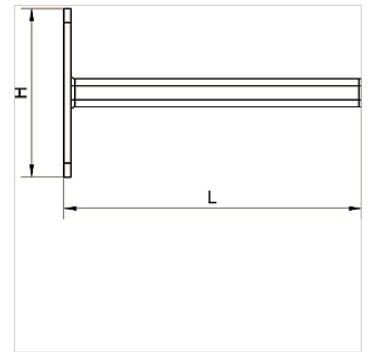

K-KONSOLE STAHL VS INFI

Console made of steel galvanized

HANSA FLEX

Vlastnosti

Materiál Galvanised steel

Výrobek

Označení	H (mm)	L (mm)	Délka (m)
K- 07 40 54 90	120,0	280,0	0,280