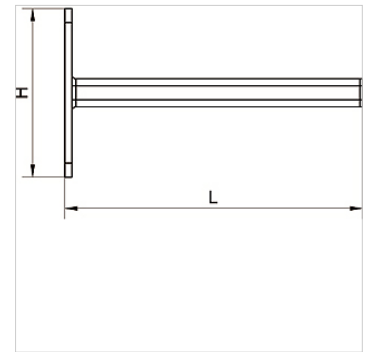

K-KONSOLE STAHL VS INFI

Console made of steel galvanized

HANSA FLEX

Vlastnosti

Materiál Galvanised steel

Výrobek

Označení	H (mm)	L (mm)	Délka (m)
K- 07 40 54 90	120,0	280,0	0,280