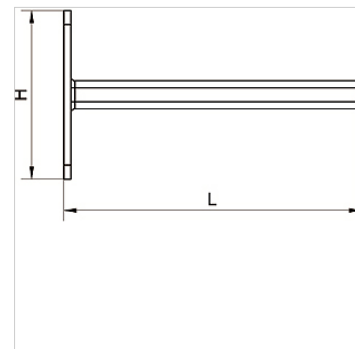

K-KONSOLE STAHL VS INFI

Console made of steel galvanized

HANSA FLEX

Vlastnosti

Materiál Galvanised steel

Výrobek

Označení	H (mm)	L (mm)	Délka (m)
K- 07 40 54 90	120,0	280,0	0,280