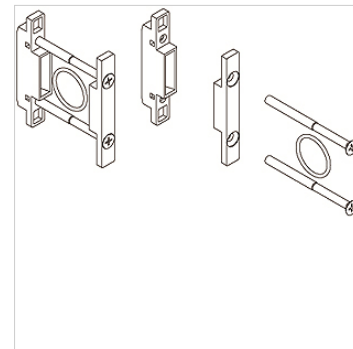

K-KOP PACKET WAND HANSA PRO

Coupling package wall mounting, HANSA PRO

HANSA FLEX

Vlastnosti

Vestavná poloha Any

Použití Coupling of all devices

Výrobek

Označení

Definice

K- 07 25 22 37

2 mounting elements, for wall mounting, 2 screws, O-ring