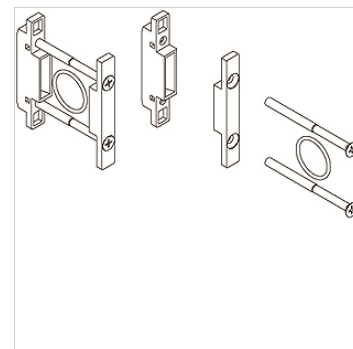

# K-KOP PACKET WAND HANSA PRO

Coupling package wall mounting, HANSA PRO

**HANSA FLEX**

## Vlastnosti

Vestavná poloha Any

Použití Coupling of all devices

## Výrobek

Označení

Definice

K- 07 25 22 37

2 mounting elements, for wall mounting, 2 screws, O-ring