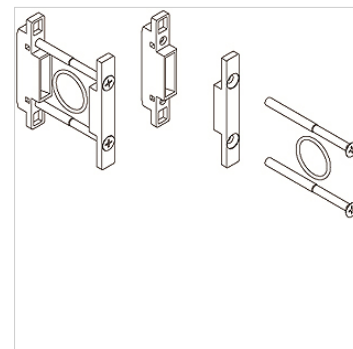

K-KOP PACKET WAND HANSA PRO

Coupling package wall mounting, HANSA PRO

HANSA FLEX

Vlastnosti

Vestavná poloha Any

Použití Coupling of all devices

Výrobek

Označení

Definice

K- 07 25 22 37

2 mounting elements, for wall mounting, 2 screws, O-ring