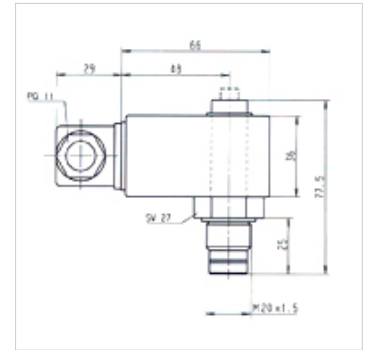

HK VA PIS EL

Elektrická indikace znečištění

HANSA FLEX

Vlastnosti

| | |
|---------|---|
| Přípoj | M 20x1,5 |
| Použití | pro tlakové filtry FI MD 315, FI HD 400 |

Upozornění

Přepojením elektrické spínací části o 180° lze změnit spínací funkci (rozpínací nebo spínací kontakt). Ve stavu při dodání je kontakt rozpínací.

Popis

Zobrazovače nečistot v elektrickém provedení pro tlakové filtry

Výrobek

| Označení | Druh | Spínací bod (bar) | Hmotnost (kg) |
|---------------------|-------------------------|-------------------|---------------|
| HK VA PIS 3092 5 EL | elektrical, max. 250VAC | 5,0 | 0,25 |