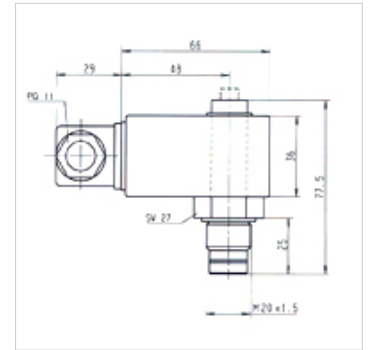

HK VA PIS EL

Elektrická indikace znečištění

HANSA FLEX

Vlastnosti

Přípoj	M 20x1,5
Použití	pro tlakové filtry FI MD 315, FI HD 400

Upozornění

Přepojením elektrické spínací části o 180° lze změnit spínací funkci (rozpínací nebo spínací kontakt). Ve stavu při dodání je kontakt rozpínací.

Popis

Zobrazovače nečistot v elektrickém provedení pro tlakové filtry

Výrobek

Označení	Druh	Spínací bod (bar)	Hmotnost (kg)
HK VA PIS 3092 5 EL	elektrical, max. 250VAC	5,0	0,25

je příslušenstvím následujících produktů