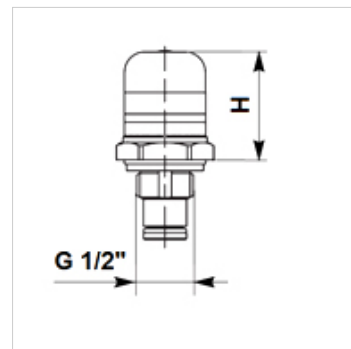

HK VA OPT

Optická indikace znečištění

HANSA FLEX

Vlastnosti

Přípoj G 1/2"

Upozornění

Nelze použít pro tlakové filtry FI HD 400, FI MD 315 a jejich pouzdra FI HD GEH, FI MD GEH

Výrobek

Označení	H (mm)	Druh	Hmotnost (kg)
HK VA V8	40	optický	0,14

je příslušenstvím následujících produktů

HK FMP	Tělo tlakového filtru FMP 320 bar
HK FMP H	Tlakový filtr 320 bar komplet
HK FHP	Tělo tlakového filtru FHP 420 bar
HK FHP H	Tlakový filtr 420 bar komplet