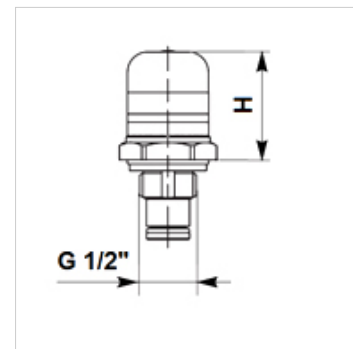

HK VA OPT

Optická indikace znečištění

HANSA FLEX

Vlastnosti

Přípoj G 1/2"

Upozornění

Nelze použít pro tlakové filtry FI HD 400, FI MD 315 a jejich pouzdra FI HD GEH, FI MD GEH

Výrobek

Označení	H (mm)	Druh	Hmotnost (kg)
HK VA V8	40	optický	0,14

je příslušenstvím následujících produktů

HK FMP	Tělo tlakového filtru FMP 320 bar
HK FMP H	Tlakový filtr 320 bar komplet
HK FHP	Tělo tlakového filtru FHP 420 bar
HK FHP H	Tlakový filtr 420 bar komplet