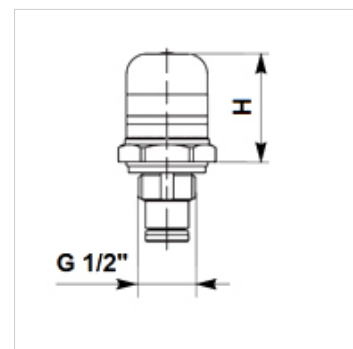

HK VA OPT

Optická indikace znečištění

HANSA FLEX

Vlastnosti

Přípoj G 1/2"

Upozornění

Nelze použít pro tlakové filtry FI HD 400, FI MD 315 a jejich pouzdra FI HD GEH, FI MD GEH

Výrobek

Označení	H (mm)	Druh	Hmotnost (kg)
HK VA V8	40	optický	0,14

je příslušenstvím následujících produktů

HK FMP	Tělo tlakového filtru FMP 320 bar
HK FMP H	Tlakový filtr 320 bar komplet
HK FHP	Tělo tlakového filtru FHP 420 bar
HK FHP H	Tlakový filtr 420 bar komplet