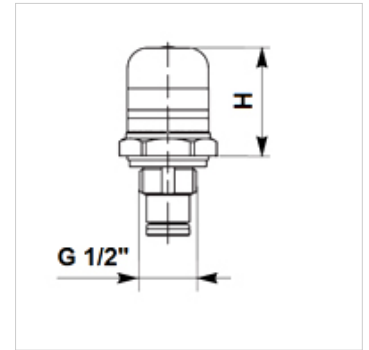

HK VA OPT

Optická indikace znečištění

HANSA FLEX

Vlastnosti

Přípoj G 1/2"

Upozornění

Nelze použít pro tlakové filtry FI HD 400, FI MD 315 a jejich pouzdra FI HD GEH, FI MD GEH

Výrobek

Označení	H (mm)	Druh	Hmotnost (kg)
HK VA V8	40	optický	0,14

je příslušenstvím následujících produktů

HK FMP	Tělo tlakového filtru FMP 320 bar
HK FMP H	Tlakový filtr 320 bar komplet
HK FHP	Tělo tlakového filtru FHP 420 bar
HK FHP H	Tlakový filtr 420 bar komplet