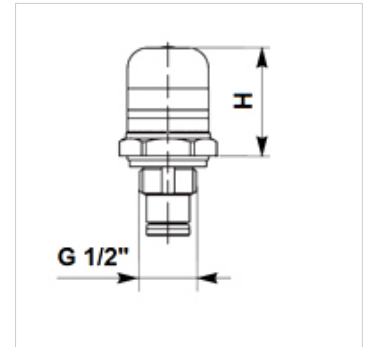

HK VA OPT

Optická indikace znečištění

HANSA FLEX

Vlastnosti

Přípoj G 1/2"

Upozornění

Nelze použít pro tlakové filtry FI HD 400, FI MD 315 a jejich pouzdra FI HD GEH, FI MD GEH

Výrobek

Označení	H (mm)	Druh	Hmotnost (kg)
HK VA V8	40	optický	0,14

je příslušenstvím následujících produktů

HK FMP	Tělo tlakového filtru FMP 320 bar
HK FMP H	Tlakový filtr 320 bar komplet
HK FHP	Tělo tlakového filtru FHP 420 bar
HK FHP H	Tlakový filtr 420 bar komplet