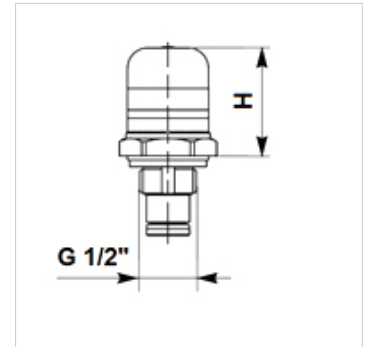

HK VA OPT

Optická indikace znečištění

HANSA FLEX

Vlastnosti

Přípoj G 1/2"

Upozornění

Nelze použít pro tlakové filtry FI HD 400, FI MD 315 a jejich pouzdra FI HD GEH, FI MD GEH

Výrobek

Označení	H (mm)	Druh	Hmotnost (kg)
HK VA V8	40	optický	0,14

je příslušenstvím následujících produktů

HK FMP	Tělo tlakového filtru FMP 320 bar
HK FMP H	Tlakový filtr 320 bar komplet
HK FHP	Tělo tlakového filtru FHP 420 bar
HK FHP H	Tlakový filtr 420 bar komplet