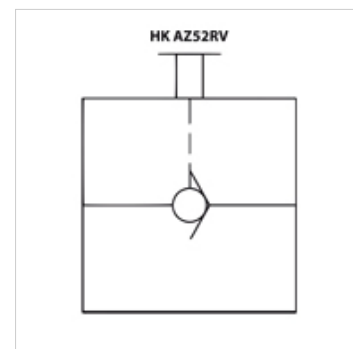

HK AZ52 RV

Zpětný ventil ruční 700 bar

Vlastnosti

Provozní tlak	max. 700 bar
Objemový proud	max. 25 l/min

Upozornění

Dodává se bez šroubení

Výrobek

Označení	Závit	Hmotnost (kg)
HK AZ 5200	3/8" NPT	0,8