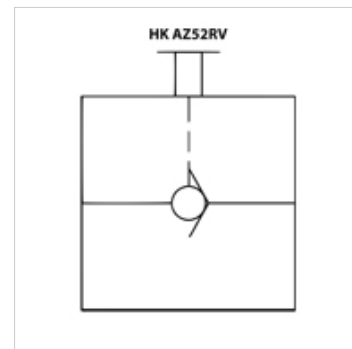

HK AZ52 RV

Zpětný ventil ruční 700 bar

Vlastnosti

Provozní tlak	max. 700 bar
Objemový proud	max. 25 l/min

Upozornění

Dodává se bez šroubení

Výrobek

Označení	Závit	Hmotnost (kg)
HK AZ 5200	3/8" NPT	0,8