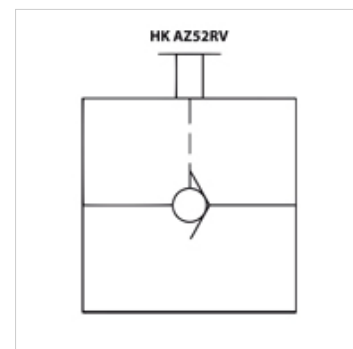

HK AZ52 RV

Zpětný ventil ruční 700 bar

Vlastnosti

Provozní tlak max. 700 bar

Objemový proud max. 25 l/min

Upozornění

Dodává se bez šroubení

Výrobek

Označení	Závit	Hmotnost (kg)
HK AZ 5200	3/8" NPT	0,8