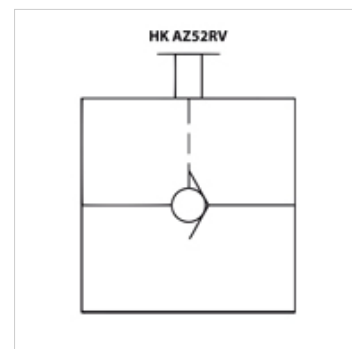

HK AZ52 RV

Zpětný ventil ruční 700 bar

Vlastnosti

Provozní tlak	max. 700 bar
Objemový proud	max. 25 l/min

Upozornění

Dodává se bez šroubení

Výrobek

Označení	Závit	Hmotnost (kg)
HK AZ 5200	3/8" NPT	0,8