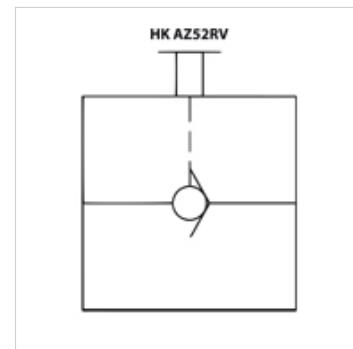

# HK AZ52 RV

Zpětný ventil ruční 700 bar

## Vlastnosti

Provozní tlak	max. 700 bar
Objemový proud	max. 25 l/min