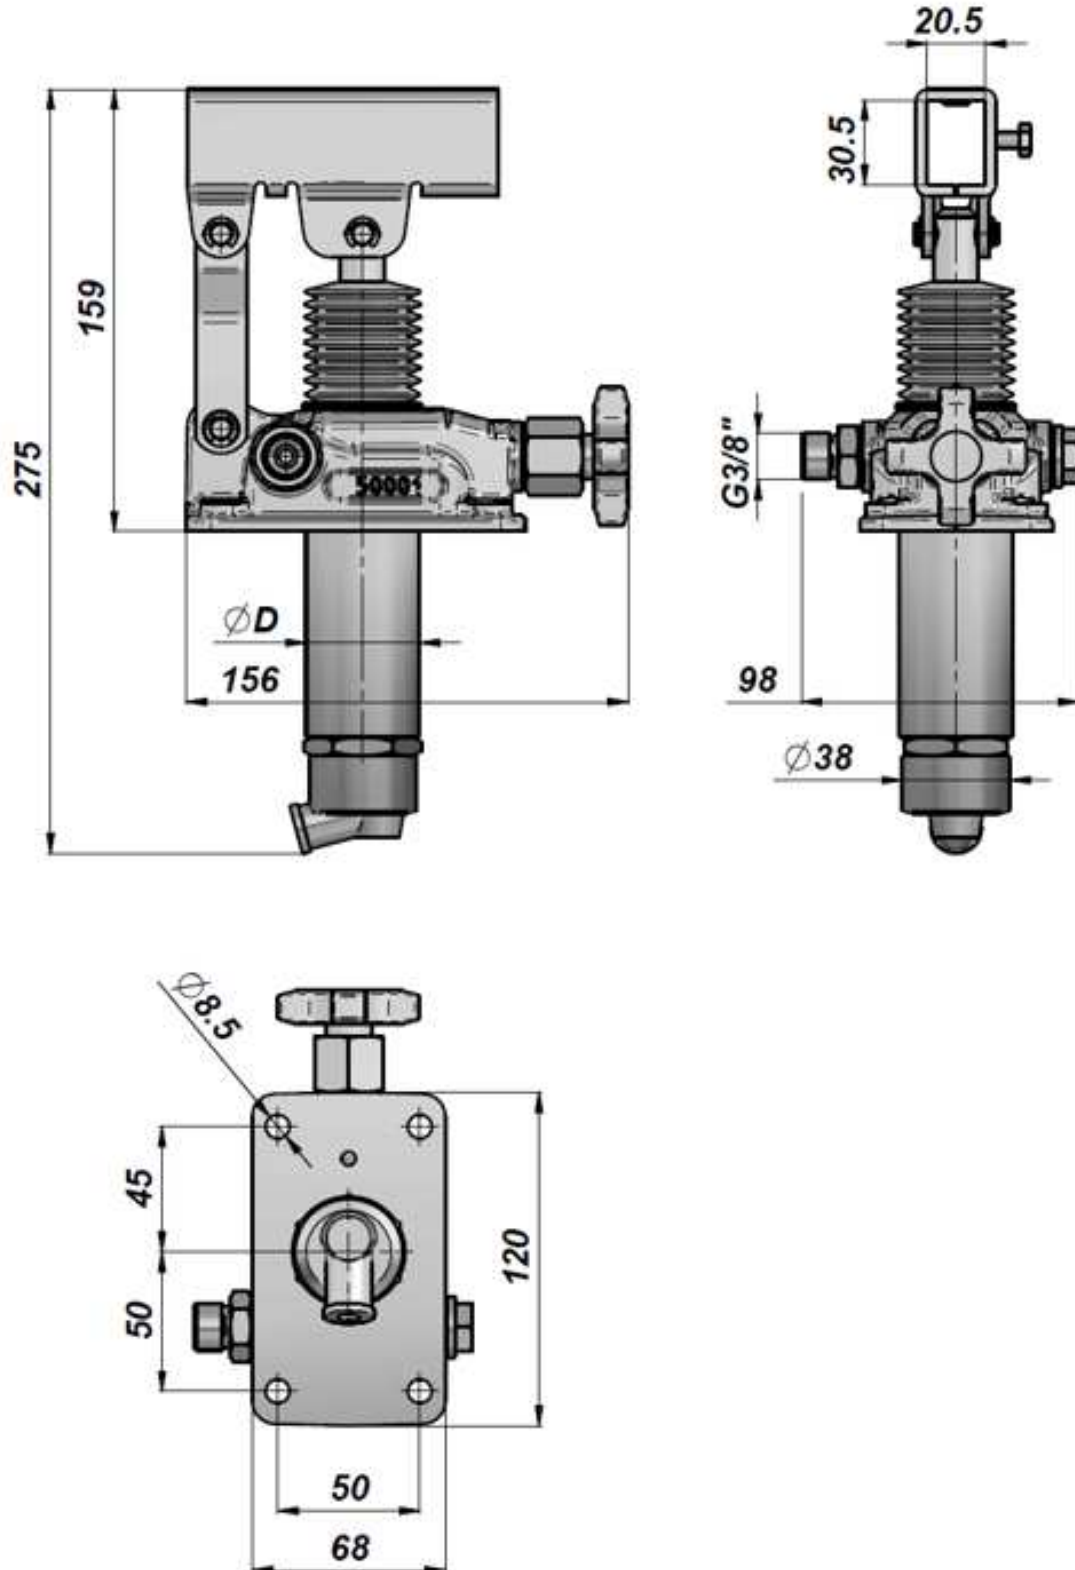

HK PAM 014 T

Handpumpe für Tankeinbau
Hand pump for tank installation

HANSA FLEX

Abmessungen / Dimensions

Trotz sorgfältigster Prüfung können wir Fehler nicht ausschließen und übernehmen keine Gewähr für die enthaltenen Angaben.
Despite careful checking, we cannot guarantee the accuracy of all information included on this site, and we accept no liability.