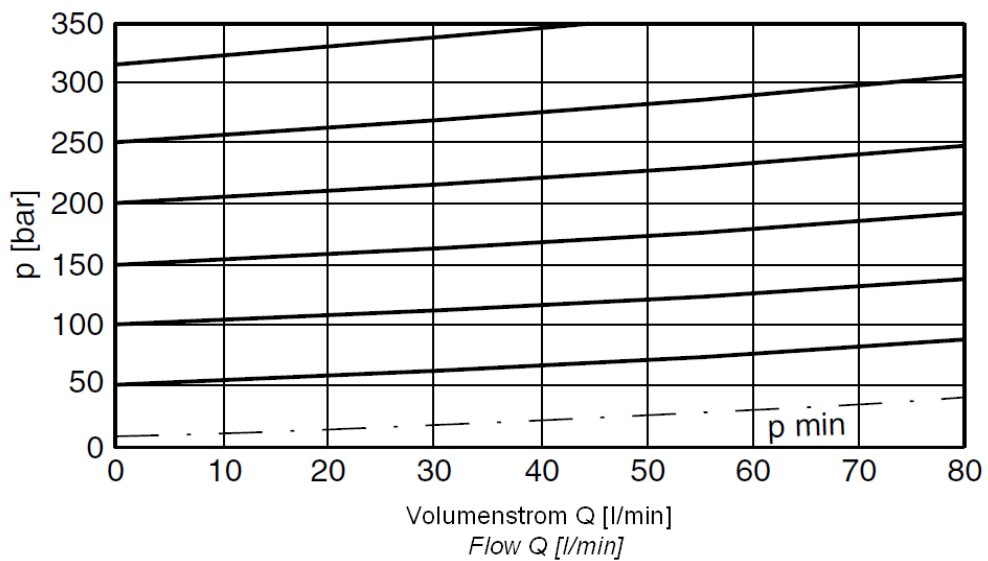

HK ZDV 01

Druckbegrenzungsventil

Pressure relief valve

Schaltsymbole, Ausführungen / Symbols, Design

HK ZDV P01

HK ZDV AB01

HK ZDV A01

HK ZDV B01

Q/Δp – Kennlinien / Q/Δp - diagram

HK ZDV 01

Druckbegrenzungsventil

Pressure relief valve

HANSA FLEX

Abmessungen / Dimensions

HK ZDV P01
HK ZDV A01
HK ZDV B01

HK ZDV AB01