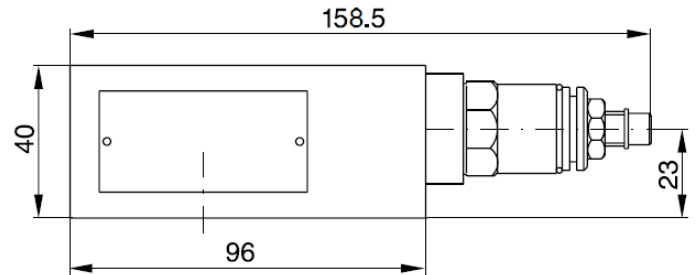

Q/Δp – Kennlinien / Q/Δp - diagram

HK ZDV 01

Druckbegrenzungsventil

Pressure relief valve

HANSA FLEX

Abmessungen / Dimensions

HK ZDV P01
HK ZDV A01
HK ZDV B01

HK ZDV AB01