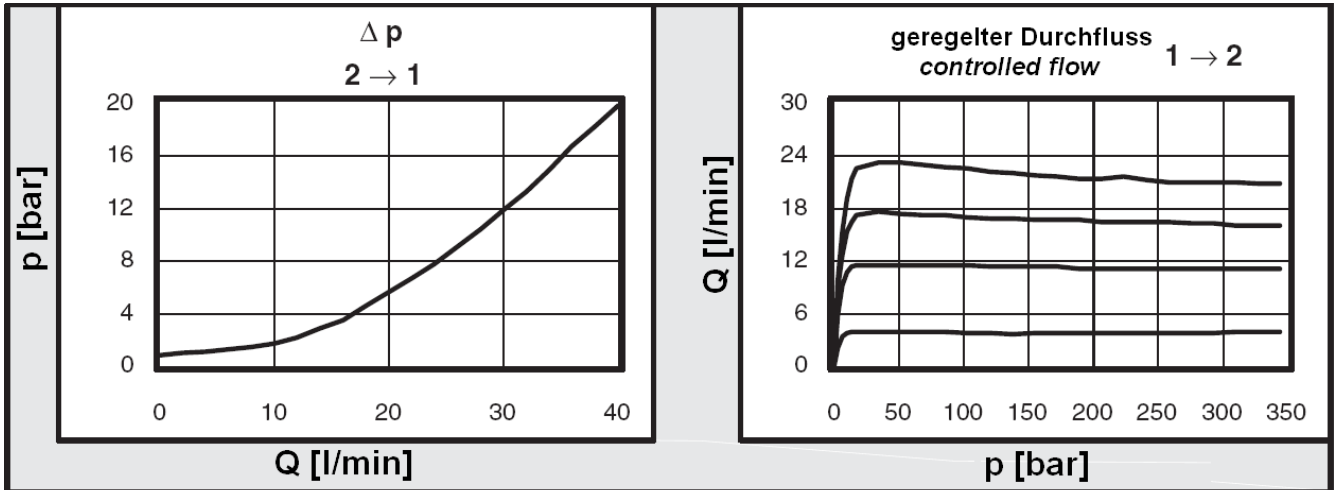

HK FD

2-Wege Stromregelventil FD

2-way flow control valve

HANSA FLEX

Diagramme, Kennlinien / Diagram, chart

HK FD BA

HK FDCB