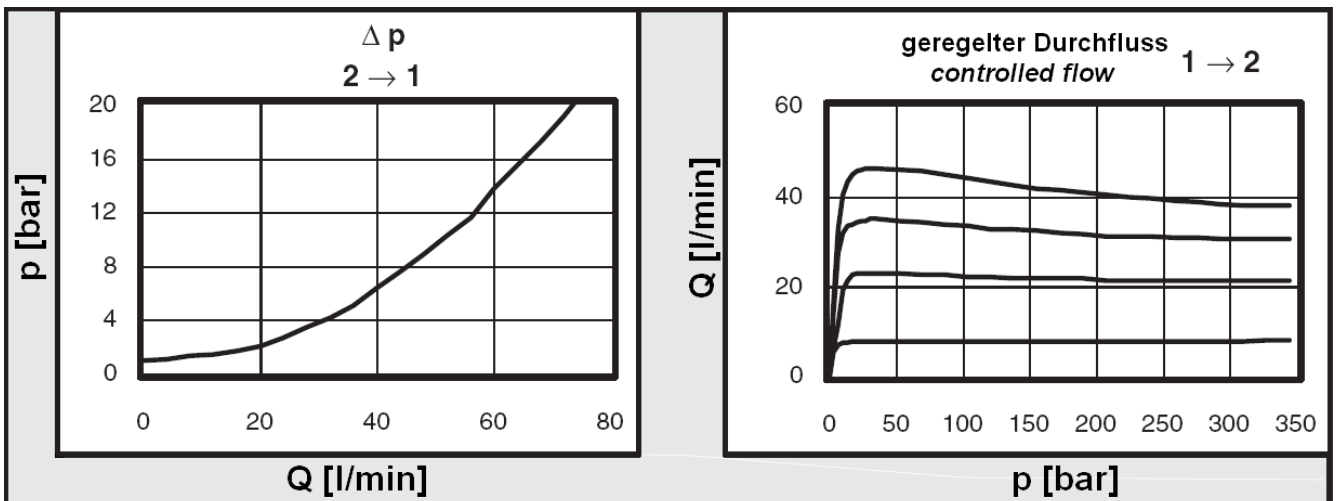

HK FD

2-Wege Stromregelventil FD

2-way flow control valve

HANSA FLEX

Diagramme, Kennlinien / Diagram, chart

HK FD BA

HK FDCB