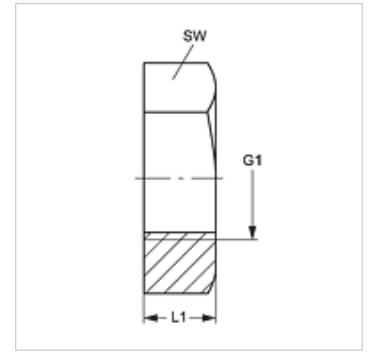

### Eigenschaften

<b>Bauart</b>	Kontermutter für Schottverschraubungen
<b>Norm</b>	ISO 8434-1
<b>Werkstoff</b>	Edelstahl

### Artikel

Bezeichnung	G1	L1 (mm)	SW (mm)
KM 12 VA	M 12 x 1,5	6	17
KM 14 VA	M 14 x 1,5	6	19
KM 16 VA	M 16 x 1,5	6	22
KM 18 VA	M 18 x 1,5	6	24
KM 20 VA	M 20 x 1,5	6	27
KM 22 VA	M 22 x 1,5	7	30
KM 24 VA	M 24 x 1,5	7	32
KM 26 VA	M 26 x 1,5	8	36
KM 30 VA	M 30 x 2	9	41
KM 36 VA	M 36 x 2	9	46
KM 42 VA	M 42 x 2	9	50
KM 45 VA	M 45 x 2	9	55
KM 52 VA	M 52 x 2	10	65