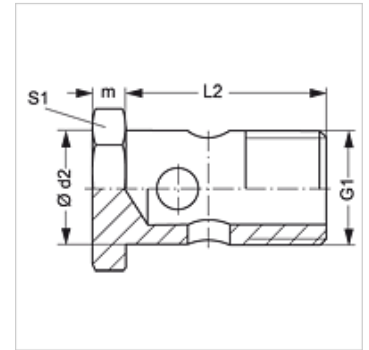

Eigenschaften

Anschluss 1 metrisches Außengewinde zylindrisch

Bauart Hohlschraube

Werkstoff Edelstahl

Artikel

Bezeichnung	G1	Ø d2 (mm)	L2 (mm)	m (mm)	S1
HS M 10 VA	M 10 x 1	10	19	6	14
HS M 12 VA	M 12 x 1,5	12	24	6	17
HS M 14 VA	M 14 x 1,5	14	26	6	19
HS M 16 VA	M 16 x 1,5	16	28	6	22
HS M 18 VA	M 18 x 1,5	18	32	6	24
HS M 22 VA	M 22 x 1,5	22	39	7	27
HS M 26 VA	M 26 x 1,5	26	45	7	32

SW, S1, S2 = Schlüsselweite

Produktvarianten

HS M Hohlschraube, Stahl