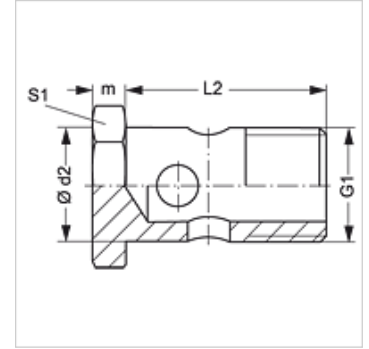

## Eigenschaften

**Anschluss 1** metrisches Außengewinde zylindrisch

**Bauart** Hohlschraube

**Werkstoff** Edelstahl

## Artikel

Bezeichnung	G1	Ø d2 (mm)	L2 (mm)	m (mm)	S1
HS M 10 VA	M 10 x 1	10	19	6	14
HS M 12 VA	M 12 x 1,5	12	24	6	17
HS M 14 VA	M 14 x 1,5	14	26	6	19
HS M 16 VA	M 16 x 1,5	16	28	6	22
HS M 18 VA	M 18 x 1,5	18	32	6	24
HS M 22 VA	M 22 x 1,5	22	39	7	27
HS M 26 VA	M 26 x 1,5	26	45	7	32

SW, S1, S2 = Schlüsselweite