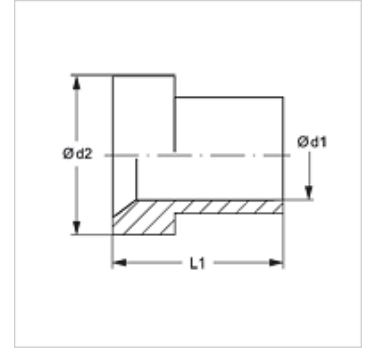

## Stützhülse für Bördelung

### Eigenschaften

<b>Bauart</b>	Stützhülse für Bördelung
<b>Bauart-Zusatz</b>	für zöllige Rohre
<b>Norm</b>	ISO 8434-2
<b>Werkstoff</b>	Edelstahl

### Artikel

Bezeichnung	Rohr-Außen-Ø	Ø d1 (mm)	Ø d2 (mm)	L1 (mm)
STUETZRING AJ 04 VA	1/4"	6,6	9,7	10,4
STUETZRING AJ 05 VA	5/16"	8,2	11,3	11,2
STUETZRING AJ 06 VA	3/8"	9,7	12,7	12,7
STUETZRING AJ 08 VA	1/2"	12,9	17,3	14,2
STUETZRING AJ 10 VA	5/8"	16,1	20,2	16,8
STUETZRING AJ 12 VA	3/4"	19,3	24,7	17,3
STUETZRING AJ 16 VA	1"	25,6	31,0	19,8
STUETZRING AJ 20 VA	1.1/4"	32,1	38,9	23,1
STUETZRING AJ 24 VA	1.1/2"	38,4	45,3	28,4