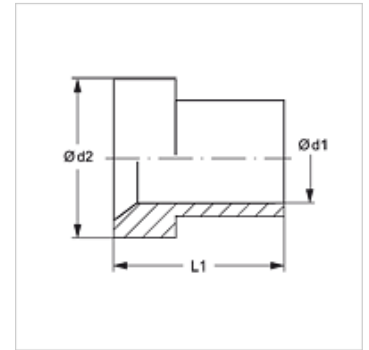

## Stützhülse für Bördelung

### Eigenschaften

<b>Bauart</b>	Stützhülse für Bördelung
<b>Bauart-Zusatz</b>	für zöllige Rohre
<b>Norm</b>	ISO 8434-2
<b>Werkstoff</b>	Edelstahl

### Artikel

Bezeichnung	Rohr-Außen-Ø	Ø d1 (mm)	Ø d2 (mm)	L1 (mm)
STUETZRING AJ 04 VA	1/4"	6,6	9,7	10,4
STUETZRING AJ 05 VA	5/16"	8,2	11,3	11,2
STUETZRING AJ 06 VA	3/8"	9,7	12,7	12,7
STUETZRING AJ 08 VA	1/2"	12,9	17,3	14,2
STUETZRING AJ 10 VA	5/8"	16,1	20,2	16,8
STUETZRING AJ 12 VA	3/4"	19,3	24,7	17,3
STUETZRING AJ 16 VA	1"	25,6	31,0	19,8
STUETZRING AJ 20 VA	1.1/4"	32,1	38,9	23,1
STUETZRING AJ 24 VA	1.1/2"	38,4	45,3	28,4