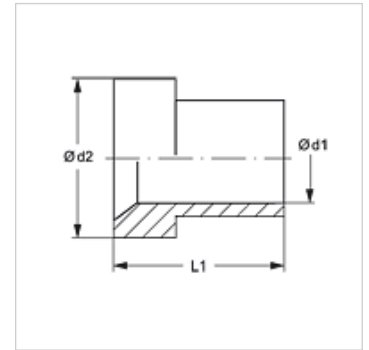

## Eigenschaften

<b>Bauart</b>	Stützhülse für Bördelung
<b>Bauart-Zusatz</b>	für zöllige Rohre
<b>Norm</b>	ISO 8434-2
<b>Werkstoff</b>	Edelstahl

## Artikel

Bezeichnung	Rohr-Außen-Ø	Ø d1 (mm)	Ø d2 (mm)	L1 (mm)
STUETZRING AJ 04 VA	1/4"	6,6	9,7	10,4
STUETZRING AJ 05 VA	5/16"	8,2	11,3	11,2
STUETZRING AJ 06 VA	3/8"	9,7	12,7	12,7
STUETZRING AJ 08 VA	1/2"	12,9	17,3	14,2
STUETZRING AJ 10 VA	5/8"	16,1	20,2	16,8
STUETZRING AJ 12 VA	3/4"	19,3	24,7	17,3
STUETZRING AJ 16 VA	1"	25,6	31,0	19,8
STUETZRING AJ 20 VA	1.1/4"	32,1	38,9	23,1
STUETZRING AJ 24 VA	1.1/2"	38,4	45,3	28,4