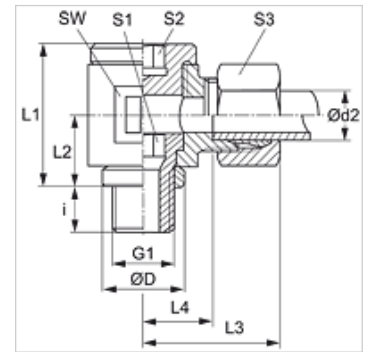

DWM VA

Schwenkverschraubung, drosselfrei, W90°

HANSA FLEX

Eigenschaften

Anschluss 1	metrisches Außengewinde zylindrisch
Dichtform 1	Dichtkantenring
Anschluss 2	metrisches Außengewinde zylindrisch
Dichtform 2	24° Innenkonus
Bauart	Schwenkverschraubung drosselfrei
Bauform	Winkel 90°
Norm	DIN 2353 ISO 8434-1
Lieferumfang	Stutzen mit Überwurfmutter und Schneidring
Werkstoff	Edelstahl

Hinweis

Hinweise zur Montage, Einbau, Druckbelastung und zulässige Betriebstemperaturen entnehmen Sie bitte den technischen Informationen für Rohrverschraubungen.

Artikel

Bezeichnung	Baureihe	Betriebsdruck	Ø d2 (mm)	G1	Ø D (mm)	i (mm)	L1 (mm)	L2 (mm)	L3 (mm)	L4 (mm)	SW (mm)	S1	S2	S3
DWM NW 04 HL VA	L	PN 160	6	M 10 x 1	14	8	24	12	27	12,5	19	6	6	14
DWM NW 06 HL VA	L	PN 160	8	M 12 x 1,5	17	12	30	15	29	14,5	22	6	6	17
DWM NW 08 HL VA	L	PN 100	10	M 14 x 1,5	19	12	30	16	30	15,5	22	8	8	19
DWM NW 10 HL VA	L	PN 100	12	M 16 x 1,5	21	12	37	18	33	18,0	27	10	10	22
DWM NW 13 HL VA	L	PN 100	15	M 18 x 1,5	23	12	40	20	36	20,0	30	12	12	27
DWM NW 16 HL VA	L	PN 100	18	M 22 x 1,5	27	14	46	23	38	21,5	36	14	14	32
DWM NW 20 HL VA	L	PN 100	22	M 26 x 1,5	31	16	51	25	42	26,0	41	17	17	36
DWM NW 25 HL VA	L	PN 100	28	M 33 x 2	39	18	64	32	48	31,5	50	22	22	41
DWM NW 32 HL VA	L	PN 63	35	M 42 x 2	49	20	76	37	57	35,5	60	27	27	50
DWM NW 40 HL VA	L	PN 63	42	M 48 x 2	55	22	85	42	63	40,0	70	32	32	60
DWM NW 03 HS VA	S	PN 160	6	M 12 x 1,5	17	12	30	15	31	16,5	22	6	6	17
DWM NW 04 HS VA	S	PN 160	8	M 14 x 1,5	19	12	30	16	31	16,5	22	8	8	19
DWM NW 06 HS VA	S	PN 100	10	M 16 x 1,5	21	12	37	18	35	18,5	27	10	10	22
DWM NW 08 HS VA	S	PN 100	12	M 18 x 1,5	23	12	41	20	37	20,5	30	12	12	24
DWM NW 10 HS VA	S	PN 100	14	M 20 x 1,5	25	14	42	21	41	23,0	32	12	12	27
DWM NW 13 HS VA	S	PN 100	16	M 22 x 1,5	27	14	46	23	41	22,5	36	14	14	30
DWM NW 16 HS VA	S	PN 100	20	M 27 x 2	32	16	58	28	49	27,5	46	17	17	36