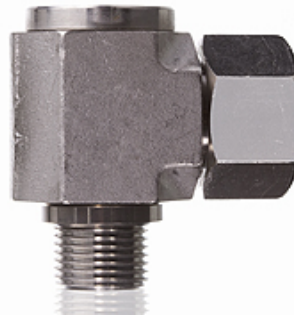

DWM VA

Schwenkverschraubung, drosselfrei, W90°

HANSA FLEX

Eigenschaften

Anschluss 1	metrisches Außengewinde zylindrisch
Dichtform 1	Dichtkantenring
Anschluss 2	metrisches Außengewinde zylindrisch
Dichtform 2	24° Innenkonus
Bauart	Schwenkverschraubung drosselfrei
Bauform	Winkel 90°
Norm	DIN 2353 ISO 8434-1
Lieferumfang	Stutzen mit Überwurfmutter und Schneidring
Werkstoff	Edelstahl

Hinweis

Hinweise zur Montage, Einbau, Druckbelastung und zulässige Betriebstemperaturen entnehmen Sie bitte den technischen Informationen für Rohrverschraubungen.

Artikel

Bezeichnung	Baureihe	Betriebsdruck	Ø d2 (mm)	G1	Ø D (mm)	i (mm)	L1 (mm)	L2 (mm)	L3 (mm)	L4 (mm)	SW (mm)	S1	S2	S3
DWM NW 04 HL VA	L	PN 160	6	M 10 x 1	14	8	24	12	27	12,5	19	6	6	14
DWM NW 06 HL VA	L	PN 160	8	M 12 x 1,5	17	12	30	15	29	14,5	22	6	6	17
DWM NW 08 HL VA	L	PN 100	10	M 14 x 1,5	19	12	30	16	30	15,5	22	8	8	19
DWM NW 10 HL VA	L	PN 100	12	M 16 x 1,5	21	12	37	18	33	18,0	27	10	10	22
DWM NW 13 HL VA	L	PN 100	15	M 18 x 1,5	23	12	40	20	36	20,0	30	12	12	27
DWM NW 16 HL VA	L	PN 100	18	M 22 x 1,5	27	14	46	23	38	21,5	36	14	14	32
DWM NW 20 HL VA	L	PN 100	22	M 26 x 1,5	31	16	51	25	42	26,0	41	17	17	36
DWM NW 25 HL VA	L	PN 100	28	M 33 x 2	39	18	64	32	48	31,5	50	22	22	41
DWM NW 32 HL VA	L	PN 63	35	M 42 x 2	49	20	76	37	57	35,5	60	27	27	50
DWM NW 40 HL VA	L	PN 63	42	M 48 x 2	55	22	85	42	63	40,0	70	32	32	60
DWM NW 03 HS VA	S	PN 160	6	M 12 x 1,5	17	12	30	15	31	16,5	22	6	6	17
DWM NW 04 HS VA	S	PN 160	8	M 14 x 1,5	19	12	30	16	31	16,5	22	8	8	19
DWM NW 06 HS VA	S	PN 100	10	M 16 x 1,5	21	12	37	18	35	18,5	27	10	10	22
DWM NW 08 HS VA	S	PN 100	12	M 18 x 1,5	23	12	41	20	37	20,5	30	12	12	24
DWM NW 10 HS VA	S	PN 100	14	M 20 x 1,5	25	14	42	21	41	23,0	32	12	12	27
DWM NW 13 HS VA	S	PN 100	16	M 22 x 1,5	27	14	46	23	41	22,5	36	14	14	30
DWM NW 16 HS VA	S	PN 100	20	M 27 x 2	32	16	58	28	49	27,5	46	17	17	36