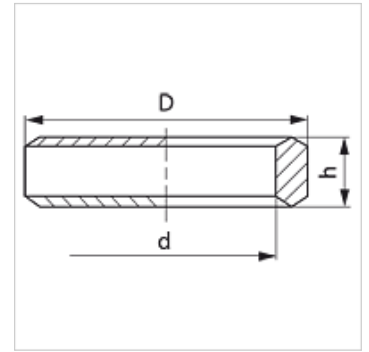

# DKR VA

Dichtkantenring für zöllige Gewinde

**HANSA FLEX**

## Eigenschaften

<b>Bauart</b>	Dichtkantenring
<b>Bauart-Zusatz</b>	für zöllige Gewinde
<b>Werkstoff</b>	Edelstahl

## Artikel

Bezeichnung	für Gewinde	D (mm)	d (mm)	h (mm)
DKR 1/8 VA	G 1/8"	14	9,80	3,2
DKR 1/4 VA	G 1/4"	18	13,20	5,0
DKR 3/8 VA	G 3/8"	22	16,80	5,0
DKR 1/2 VA	G 1/2"	26	21,00	5,5
DKR 3/4 VA	G 3/4"	32	26,50	5,5
DKR 1 VA	G 1"	39	33,30	7,0
DKR 1 1/4 VA	G 1.1/4"	42	49,00	6,5
DKR 1 1/2 VA	G 1.1/2"	55	48,10	6,5