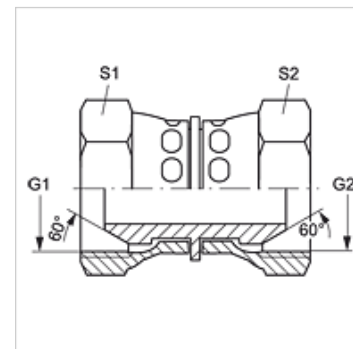

## Eigenschaften

**Anschluss 1** BSP-Muttergewinde

**Dichtform 1** 60° Außenkonus

**Anschluss 2** BSP-Muttergewinde

**Dichtform 2** 60° Außenkonus

**Bauart** Verbinder

**Bauform** gerade

**Werkstoff** Edelstahl

## Artikel

Bezeichnung	G1 + G2	S1	S2
G AB 02 VA	G 1/8" -28	14	14
G AB 04 VA	G 1/4" -19	19	19
G AB 06 VA	G 3/8" -19	22	22
G AB 08 VA	G 1/2" -14	27	27
G AB 12 VA	G 3/4" -14	32	32
G AB 16 VA	G 1" -11	41	41
G AB 20 VA	G 1.1/4" -11	50	50
G AB 24 VA	G 1.1/2" -11	60	60
G AB 32 VA	G 2" -11	70	70

SW, S1, S2 = Schlüsselweite