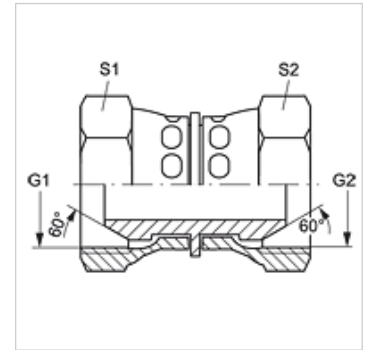

## Eigenschaften

**Anschluss 1** BSP-Muttergewinde

**Dichtform 1** 60° Außenkonus

**Anschluss 2** BSP-Muttergewinde

**Dichtform 2** 60° Außenkonus

**Bauart** Verbinder

**Bauform** gerade

**Werkstoff** Edelstahl

## Artikel

Bezeichnung	G1 + G2	S1	S2
<b>G AB 02 VA</b>	G 1/8" -28	14	14
<b>G AB 04 VA</b>	G 1/4" -19	19	19
<b>G AB 06 VA</b>	G 3/8" -19	22	22
<b>G AB 08 VA</b>	G 1/2" -14	27	27
<b>G AB 12 VA</b>	G 3/4" -14	32	32
<b>G AB 16 VA</b>	G 1" -11	41	41
<b>G AB 20 VA</b>	G 1.1/4" -11	50	50
<b>G AB 24 VA</b>	G 1.1/2" -11	60	60
<b>G AB 32 VA</b>	G 2" -11	70	70

SW, S1, S2 = Schlüsselweite