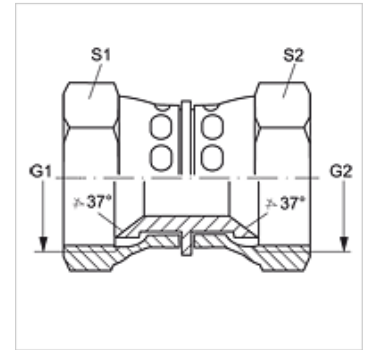

## Eigenschaften

<b>Anschluss 1</b>	UN/UNF-Muttergewinde
<b>Dichtform 1</b>	74° Innenkonus
<b>Anschluss 2</b>	UN/UNF-Muttergewinde
<b>Dichtform 2</b>	74° Innenkonus
<b>Bauart</b>	Verbinder
<b>Bauform</b>	gerade
<b>Werkstoff</b>	Stahl
<b>Oberfläche</b>	galvanisch beschichtet

## Artikel

Bezeichnung	G1	G2	S1	S2
<b>G AJ 04</b>	7/16" -20 UNF	7/16" -20 UNF	14	14
<b>G AJ 05</b>	1/2" -20 UNF	1/2" -20 UNF	17	17
<b>G AJ 06 AJ 04</b>	9/16" -18 UNF	7/16" -20 UNF	19	14
<b>G AJ 06 AJ 05</b>	9/16" -18 UNF	1/2" -20 UNF	19	17
<b>G AJ 06</b>	9/16" -18 UNF	9/16" -18 UNF	19	19
<b>G AJ 08 AJ 06</b>	3/4" -16 UNF	9/16" -18 UNF	22	19
<b>G AJ 08</b>	3/4" -16 UNF	3/4" -16 UNF	22	22
<b>G AJ 10 AJ 06</b>	7/8" -14 UNF	9/16" -18 UNF	27	19
<b>G AJ 10 AJ 08</b>	7/8" -14 UNF	3/4" -16 UNF	27	22
<b>G AJ 10</b>	7/8" -14 UNF	7/8" -14 UNF	27	27
<b>G AJ 12</b>	1.1/16" -12 UN	1.1/16" -12 UN	32	32
<b>G AJ 16 AJ 12</b>	1.5/16" -12 UN	1.1/16" -12 UN	41	32
<b>G AJ 16</b>	1.5/16" -12 UN	1.5/16" -12 UN	41	41
<b>G AJ 20</b>	1.5/8" -12 UN	1.5/8" -12 UN	50	50
<b>G AJ 24</b>	1.7/8" -12 UN	1.7/8" -12 UN	60	60

SW, S1, S2 = Schlüsselweite