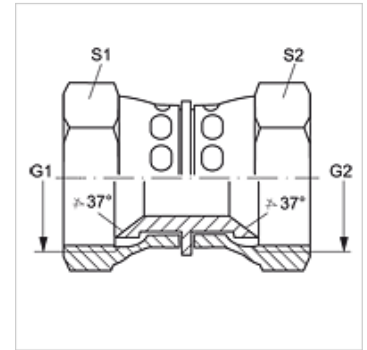

## Eigenschaften

**Anschluss 1** UN/UNF-Muttergewinde

**Dichtform 1** 74° Innenkonus

**Anschluss 2** UN/UNF-Muttergewinde

**Dichtform 2** 74° Innenkonus

**Bauart** Verbinder

**Bauform** gerade

**Werkstoff** Edelstahl

## Artikel

Bezeichnung	G1 + G2	S1	S2
G AJ 04 VA	7/16" -20 UNF	14	14
G AJ 05 VA	1/2" -20 UNF	17	17
G AJ 06 VA	9/16" -18 UNF	19	19
G AJ 08 VA	3/4" -16 UNF	22	22
G AJ 10 VA	7/8" -14 UNF	27	27
G AJ 12 VA	1.1/16" -12 UN	32	32
G AJ 16 VA	1.5/16" -12 UN	41	41
G AJ 20 VA	1.5/8" -12 UN	50	50
G AJ 24 VA	1.7/8" -12 UN	60	60

SW, S1, S2 = Schlüsselweite