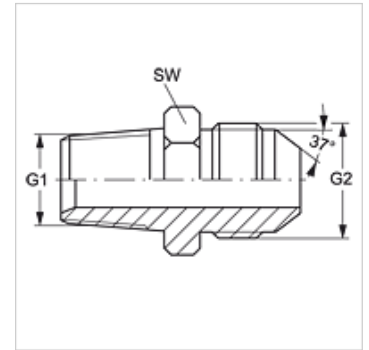

### Eigenschaften

<b>Anschluss 1</b>	BSPT-Außengewinde kegelig
<b>Dichtform 1</b>	gewindedichtend
<b>Anschluss 2</b>	UN/UNF-Außengewinde
<b>Dichtform 2</b>	74° Außenkonus
<b>Bauart</b>	Einschraub-Stutzen
<b>Bauform</b>	gerade
<b>Werkstoff</b>	Stahl
<b>Oberfläche</b>	galvanisch beschichtet

### Artikel

Bezeichnung	G1	G2	SW (mm)
GE HRK 02 HJ 04	R 1/8" K	7/16" -20 UNF	14
GE HRK 02 HJ 05	R 1/8" K	1/2" -20 UNF	14
GE HRK 04 HJ	R 1/4" K	7/16" -20 UNF	14
GE HRK 04 HJ 05	R 1/4" K	1/2" -20 UNF	14
GE HRK 04 HJ 06	R 1/4" K	9/16" -18 UNF	19
GE HRK 04 HJ 08	R 1/4" K	3/4" -16 UNF	22
GE HRK 06 HJ 04	R 3/8" K	7/16" -20 UNF	19
GE HRK 06 HJ 05	R 3/8" K	1/2" -20 UNF	19
GE HRK 06 HJ	R 3/8" K	9/16" -18 UNF	19
GE HRK 06 HJ 08	R 3/8" K	3/4" -16 UNF	22
GE HRK 06 HJ 10	R 3/8" K	7/8" -14 UNF	24
GE HRK 06 HJ 12	R 3/8" K	1.1/16" -12 UN	27
GE HRK 08 HJ 06	R 1/2" K	9/16" -18 UNF	22
GE HRK 08 HJ	R 1/2" K	3/4" -16 UNF	22
GE HRK 08 HJ 10	R 1/2" K	7/8" -14 UNF	24
GE HRK 08 HJ 12	R 1/2" K	1.1/16" -12 UN	27
GE HRK 08 HJ 16	R 1/2" K	1.5/16" -12 UN	36
GE HRK 10 HJ	R 5/8" K	7/8" -14 UNF	24
GE HRK 12 HJ 06	R 3/4" K	9/16" -18 UNF	27
GE HRK 12 HJ 08	R 3/4" K	3/4" -16 UNF	27
GE HRK 12 HJ 10	R 3/4" K	7/8" -14 UNF	27
GE HRK 12 HJ	R 3/4" K	1.1/16" -12 UN	27
GE HRK 12 HJ 16	R 3/4" K	1.5/16" -12 UN	36
GE HRK 12 HJ 20	R 3/4" K	1.5/8" -12 UN	46
GE HRK 16 HJ 08	R 1" K	3/4" -16 UNF	36
GE HRK 16 HJ 10	R 1" K	7/8" -14 UNF	36
GE HRK 16 HJ 12	R 1" K	1.1/16" -12 UN	36
GE HRK 16 HJ	R 1" K	1.5/16" -12 UN	36
GE HRK 16 HJ 20	R 1" K	1.5/8" -12 UN	46
GE HRK 20 HJ 12	R 1.1/4" K	1.1/16" -12 UN	46
GE HRK 20 HJ 16	R 1.1/4" K	1.5/16" -12 UN	46
GE HRK 20 HJ	R 1.1/4" K	1.5/8" -12 UN	46
GE HRK 20 HJ 24	R 1.1/4" K	1.7/8" -12 UN	50
GE HRK 24 HJ 16	R 1.1/2" K	1.5/16" -12 UN	50
GE HRK 24 HJ 20	R 1.1/2" K	1.5/8" -12 UN	50
GE HRK 24 HJ	R 1.1/2" K	1.7/8" -12 UN	50
GE HRK 24 HJ 32	R 1.1/2" K	2.1/2" -12 UN	65
GE HRK 32 HJ	R 2" K	2.1/2" -12 UN	65
GE HRK 40 HJ	R 2.1/2" K	3" -11 UN	70
GE HRK 48 HJ	R 3" K	3.1/2" -11 UN	80

SW = Schlüsselweite