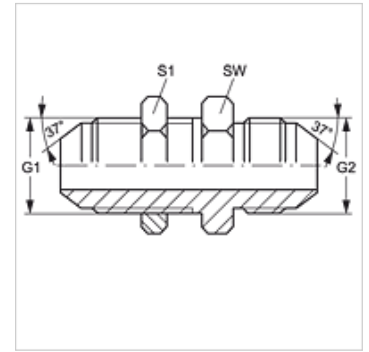

SV HJ VA

Schottverschraubung-Stutzen

Eigenschaften

Anschluss 1	UN/UNF-Außengewinde
Dichtform 1	74° Außenkonus
Anschluss 2	UN/UNF-Außengewinde
Dichtform 2	74° Außenkonus
Bauart	Schottverschraubung-Stutzen
Bauform	gerade
Werkstoff	Edelstahl

Artikel

Bezeichnung	G1 + G2	SW (mm)	S1
SV HJ 04 VA	7/16" -20 UNF	17	17
SV HJ 05 VA	1/2" -20 UNF	19	19
SV HJ 06 VA	9/16" -18 UNF	22	22
SV HJ 08 VA	3/4" -16 UNF	24	24
SV HJ 10 VA	7/8" -14 UNF	30	30
SV HJ 12 VA	1.1/16" -12 UN	36	36
SV HJ 16 VA	1.5/16" -12 UN	41	41
SV HJ 20 VA	1.5/8" -12 UN	50	50
SV HJ 24 VA	1.7/8" -12 UN	55	55

SW, S1, S2 = Schlüsselweite

Produktvarianten

SV HJ	Schottverschraubung-Stutzen, Stahl
-------	------------------------------------