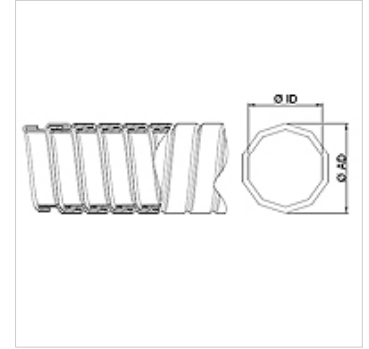

### Eigenschaften

|                      |  |
|----------------------|--|
| <b>Anwendung</b>     | Hervorragend geeignet zum Durchleiten von Abgasen                            |
| <b>Ausführung</b>    | gewickelter Schlauch<br>metallisch dichtend<br>mehrkantige Ausführung        |
| <b>Eigenschaften</b> | Durch besondere Wickeltechnik sehr kleine Leckrate<br>bei hoher Flexibilität |
| <b>Temp. Bereich</b> | bis 650 °C einsetzbar  |
| <b>Werkstoff</b>     | Edelstahlband 1.4301   |

### Hinweis

Wickelschläuche werden gestreckt gemessen.