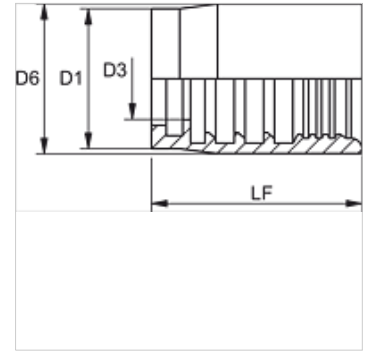

Eigenschaften

Fassungsart Nichtschäl-Fassung

Werkstoff Stahl

Oberfläche galvanisch beschichtet

Artikel

Bezeichnung	DN*	Size	Zoll	D1 (mm)	D3 (mm)	LF (mm)
PHY 2106	6	4	1/4"	22,0	9,2	43,0

DN = Nenndurchmesser, Nennweite