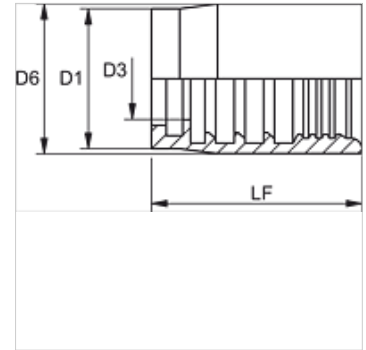

Eigenschaften

Fassungsart Nichtschäl-Fassung

Werkstoff Stahl

Oberfläche galvanisch beschichtet

Artikel

Bezeichnung	DN*	Size	Zoll	D1 (mm)	D3 (mm)	LF (mm)
PHY 2106	6	4	1/4"	22,0	9,2	43,0

DN = Nenndurchmesser, Nennweite