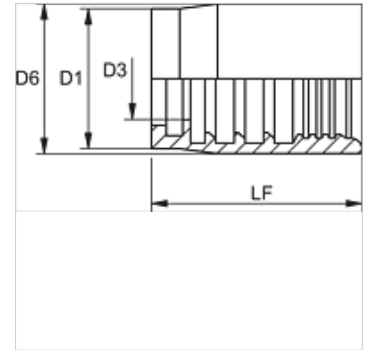

Eigenschaften

Fassungsart Nichtschäl-Fassung

Werkstoff Stahl

Oberfläche galvanisch beschichtet

Artikel

Bezeichnung	DN*	Size	Zoll	D1 (mm)	D3 (mm)	LF (mm)
PHY 2106	6	4	1/4"	22,0	9,2	43,0

DN = Nenndurchmesser, Nennweite