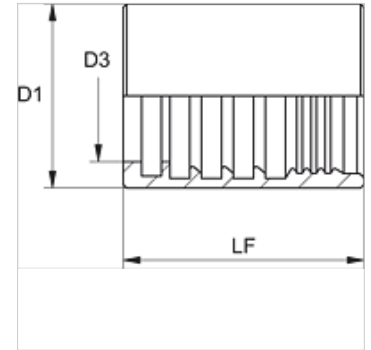

## Eigenschaften

Fassungsart Nichtschäl-Fassung

Werkstoff Edelstahl

## Artikel

Bezeichnung	DN*	Size	Zoll	D1 (mm)	D3 (mm)	LF (mm)
PHY 706 VA	6	4	1/4"	18,0	10,5	34,5
PHY 708 VA	8	5	5/16"	19,0	12,0	34,5
PHY 710 VA	10	6	3/8"	22,0	14,0	35,0
PHY 713 VA	12	8	1/2"	25,0	17,2	37,0
PHY 716 VA	16	10	5/8"	30,0	20,5	40,0
PHY 720 VA	19	12	3/4"	33,0	24,3	45,0
PHY 725 VA	25	16	1"	40,0	30,5	50,0

DN = Nenndurchmesser, Nennweite