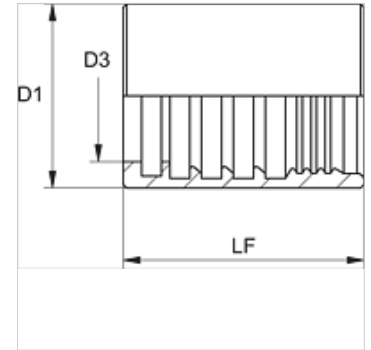

## Eigenschaften

**Fassungsart** Nichtschäl-Fassung

**Werkstoff** Edelstahl

## Artikel

Bezeichnung	DN*	Size	Zoll	D1 (mm)	D3 (mm)	LF (mm)
PHY 706 VA	6	4	1/4"	18,0	10,5	34,5
PHY 708 VA	8	5	5/16"	19,0	12,0	34,5
PHY 710 VA	10	6	3/8"	22,0	14,0	35,0
PHY 713 VA	12	8	1/2"	25,0	17,2	37,0
PHY 716 VA	16	10	5/8"	30,0	20,5	40,0
PHY 720 VA	19	12	3/4"	33,0	24,3	45,0
PHY 725 VA	25	16	1"	40,0	30,5	50,0

DN = Nenndurchmesser, Nennweite