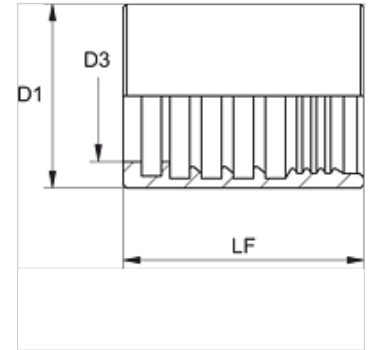

## Eigenschaften

**Fassungsart** Nichtschäl-Fassung

**Werkstoff** Edelstahl

## Artikel

Bezeichnung	DN*	Size	Zoll	D1 (mm)	D3 (mm)	LF (mm)
PHY 706 VA	6	4	1/4"	18,0	10,5	34,5
PHY 708 VA	8	5	5/16"	19,0	12,0	34,5
PHY 710 VA	10	6	3/8"	22,0	14,0	35,0
PHY 713 VA	12	8	1/2"	25,0	17,2	37,0
PHY 716 VA	16	10	5/8"	30,0	20,5	40,0
PHY 720 VA	19	12	3/4"	33,0	24,3	45,0
PHY 725 VA	25	16	1"	40,0	30,5	50,0

DN = Nenndurchmesser, Nennweite