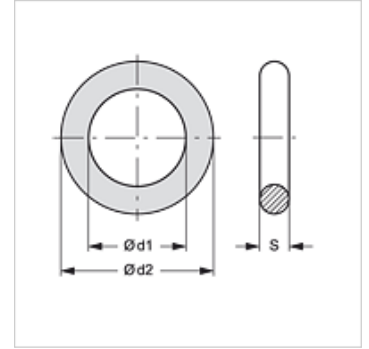

## Eigenschaften

geeignet für Rohrleitungskupplungs-Festhälfte

Werkstoff NBR

## Artikel

Bezeichnung	Baugröße	Ø d1 (mm)	Ø d2 (mm)	S (mm)
RKF ORING 1-17-2	1	17	21	2,0
RKF ORING 1-22-1.5	1	22	25	1,5
RKF ORING 2-20-2	2	20	24	2,0
RKF ORING 2-25-1.5	2	25	28	1,5
RKF ORING 3-37-2	3	37	41	2,0
RKF ORING 4-32-3	4	32	38	3,0
RKF ORING 4-35-2.5	4	35	40	2,5
RKF ORING 5-40-3	5	40	56	3,0
RKF ORING 5-47-2.5	5	47	52	2,5