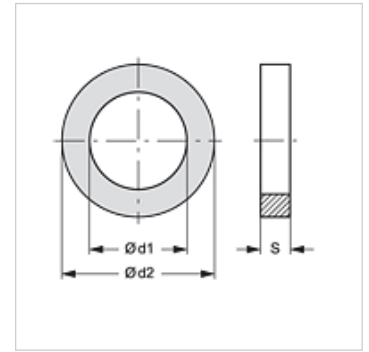

## Artikel

Bezeichnung	Ø d1 (mm)	Ø d2 (mm)	S (mm)
SKM STUETZRING 3 AE	21,0	26,5	1,0