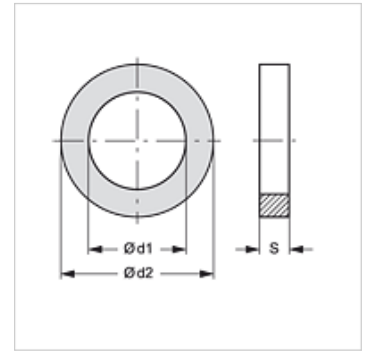

## Artikel

Bezeichnung	Ø d1 (mm)	Ø d2 (mm)	S (mm)
SKM STUETZRING 3 AE	21,0	26,5	1,0