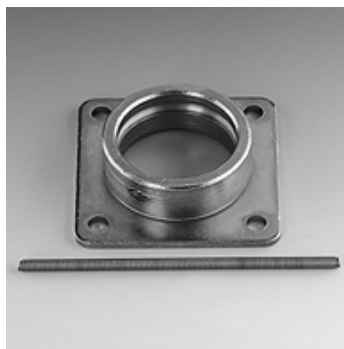

# SKM ZUB 3 12

Abreißhalter mit Feder

## Eigenschaften

geeignet für Steckkupplungs-Muffe

Werkstoff Stahl

## Artikel

Bezeichnung	Baugröße	Befestigungsbohrung (mm)
SKM ZUB 3 12	3	7,5