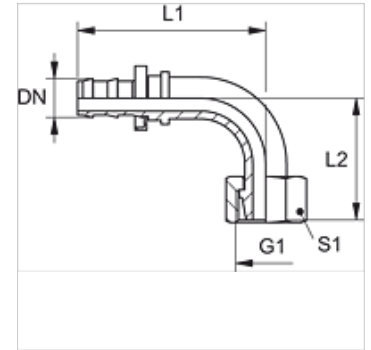

ND AFL 90

Stecknippel, DKL W90°

Eigenschaften

Anschluss 1	metrisches Muttergewinde
Dichtform 1	24°/60° Universaldichtkopf
Kürzel	DKL
Werkstoff	Stahl
Oberfläche	galvanisch beschichtet

Hinweis

Unbeschädigte Nippel sind wiederverwendbar.

Artikel

Bezeichnung	DN	Size	Zoll	G1	für Rohr-Außen-Ø (mm)	L1 (mm)	L2 (mm)	S1
ND 06 AFL 04 90	6	4	1/4"	M 12 x 1,5	6	42,0	29,0	14
ND 06 AFL 90	6	4	1/4"	M 14 x 1,5	8	42,0	29,0	17
ND 06 AFL 08 90	6	4	1/4"	M 16 x 1,5	10	42,0	29,0	19
ND 10 AFL 08 90	10	6	3/8"	M 16 x 1,5	10	49,0	33,0	19
ND 10 AFL 90	10	6	3/8"	M 18 x 1,5	12	49,0	34,0	22
ND 13 AFL 90	12	8	1/2"	M 22 x 1,5	15	60,0	39,0	27
ND 16 AFL 90	16	10	5/8"	M 26 x 1,5	18	74,0	43,0	32
ND 20 AFL 90	19	12	3/4"	M 30 x 2	22	88,0	50,0	36
ND 25 AFL 90	25	16	1"	M 36 x 2	28	99,0	70,0	41

Zubehör

ND ASR GE, RO, BL Anschlagring für Stecknippel