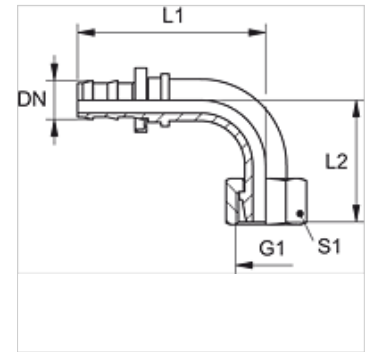

# ND AFL 90

Stecknippel, DKL W90°

## Eigenschaften

<b>Anschluss 1</b>	metrisches Muttergewinde
<b>Dichtform 1</b>	24°/60° Universaldichtkopf
<b>Kürzel</b>	DKL
<b>Werkstoff</b>	Stahl
<b>Oberfläche</b>	galvanisch beschichtet

## Artikel

Bezeichnung	DN	Size	Zoll	G1	für Rohr-Außen-Ø (mm)	L1 (mm)	L2 (mm)	S1
ND 06 AFL 04 90	6	4	1/4"	M 12 x 1,5	6	42,0	29,0	14
ND 06 AFL 90	6	4	1/4"	M 14 x 1,5	8	42,0	29,0	17
ND 06 AFL 08 90	6	4	1/4"	M 16 x 1,5	10	42,0	29,0	19
ND 10 AFL 08 90	10	6	3/8"	M 16 x 1,5	10	49,0	33,0	19
ND 10 AFL 90	10	6	3/8"	M 18 x 1,5	12	49,0	34,0	22
ND 13 AFL 90	12	8	1/2"	M 22 x 1,5	15	60,0	39,0	27
ND 16 AFL 90	16	10	5/8"	M 26 x 1,5	18	74,0	43,0	32
ND 20 AFL 90	19	12	3/4"	M 30 x 2	22	88,0	50,0	36
ND 25 AFL 90	25	16	1"	M 36 x 2	28	99,0	70,0	41