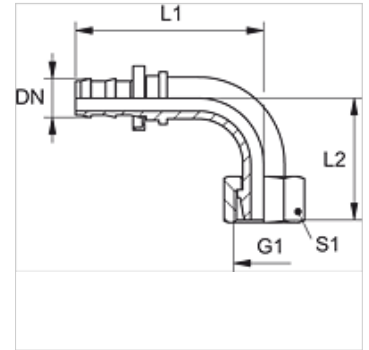

ND AFL 90

Stecknippel, DKL W90°

Eigenschaften

Anschluss 1	metrisches Muttergewinde
Dichtform 1	24°/60° Universaldichtkopf
Kürzel	DKL
Werkstoff	Stahl
Oberfläche	galvanisch beschichtet

Hinweis

Unbeschädigte Nippel sind wiederverwendbar.

Artikel

Bezeichnung	DN	Size	Zoll	G1	für Rohr-Außen-Ø (mm)	L1 (mm)	L2 (mm)	S1
ND 06 AFL 04 90	6	4	1/4"	M 12 x 1,5	6	42,0	29,0	14
ND 06 AFL 90	6	4	1/4"	M 14 x 1,5	8	42,0	29,0	17
ND 06 AFL 08 90	6	4	1/4"	M 16 x 1,5	10	42,0	29,0	19
ND 10 AFL 08 90	10	6	3/8"	M 16 x 1,5	10	49,0	33,0	19
ND 10 AFL 90	10	6	3/8"	M 18 x 1,5	12	49,0	34,0	22
ND 13 AFL 90	12	8	1/2"	M 22 x 1,5	15	60,0	39,0	27
ND 16 AFL 90	16	10	5/8"	M 26 x 1,5	18	74,0	43,0	32
ND 20 AFL 90	19	12	3/4"	M 30 x 2	22	88,0	50,0	36
ND 25 AFL 90	25	16	1"	M 36 x 2	28	99,0	70,0	41

Zubehör

ND ASR GE, RO, BL Anschlagring für Stecknippel