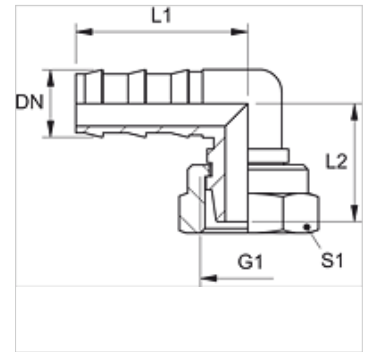

ND AFL K 90

Stecknippel, DKL Komp. W90°

HANSA FLEX

Eigenschaften

Anschluss 1 metrisches Muttergewinde

Dichtform 1 24° Außenkonus

Bauart Kompaktform

Kürzel DKL

Werkstoff Messing

Hinweis

Unbeschädigte Nippel sind wiederverwendbar.

Artikel

Bezeichnung	DN	Size	Zoll	G1	für Rohr-Außen-Ø (mm)	L1 (mm)	L2 (mm)	S1
ND 06 AFL K 04 90	6	4	1/4"	M 12 x 1,5	6	30,0	22,0	14
ND 06 AFL K 90	6	4	1/4"	M 14 x 1,5	8	30,0	22,0	19
ND 10 AFL K 08 90	10	6	3/8"	M 16 x 1,5	10	34,0	25,0	19
ND 10 AFL K 90	10	6	3/8"	M 18 x 1,5	12	34,0	25,0	22
ND 13 AFL K 90	12	8	1/2"	M 22 x 1,5	15	43,0	32,0	27