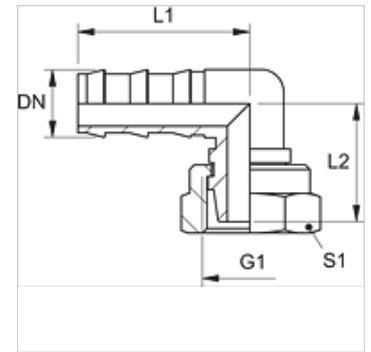

ND AFL K 90

Stecknippel, DKL Komp. W90°

HANSA FLEX

Eigenschaften

Anschluss 1 metrisches Muttergewinde

Dichtform 1 24° Außenkonus

Bauart Kompaktform

Kürzel DKL

Werkstoff Messing

Hinweis

Unbeschädigte Nippel sind wiederverwendbar.

Artikel

Bezeichnung	DN	Size	Zoll	G1	für Rohr-Außen-Ø (mm)	L1 (mm)	L2 (mm)	S1
ND 06 AFL K 04 90	6	4	1/4"	M 12 x 1,5	6	30,0	22,0	14
ND 06 AFL K 90	6	4	1/4"	M 14 x 1,5	8	30,0	22,0	19
ND 10 AFL K 08 90	10	6	3/8"	M 16 x 1,5	10	34,0	25,0	19
ND 10 AFL K 90	10	6	3/8"	M 18 x 1,5	12	34,0	25,0	22
ND 13 AFL K 90	12	8	1/2"	M 22 x 1,5	15	43,0	32,0	27