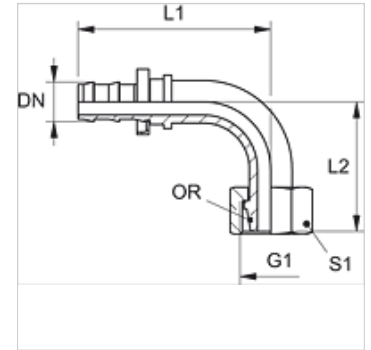

# ND AOL 90

Stecknippel, DKOL W90°

## Eigenschaften

<b>Anschluss 1</b>	metrisches Muttergewinde
<b>Dichtform 1</b>	24° Außenkonus mit O-Ring
<b>Kürzel</b>	DKOL
<b>Norm</b>	ISO 8434-1
<b>Werkstoff</b>	Stahl
<b>Oberfläche</b>	galvanisch beschichtet

## Artikel

Bezeichnung	DN	Size	Zoll	G1	für Rohr-Außen-Ø (mm)	L1 (mm)	L2 (mm)	S1	OR
ND 06 AOL 04 90	6	4	1/4"	M 12 x 1,5	6	42,0	36,0	14	4,5 x 1,5
ND 10 AOL 08 90	10	6	3/8"	M 16 x 1,5	10	49,0	35,0	19	8,5 x 1,5
ND 10 AOL 90	10	6	3/8"	M 18 x 1,5	12	49,0	36,0	22	10,5 x 1,5
ND 13 AOL 90	12	8	1/2"	M 22 x 1,5	15	58,0	41,0	27	12,5 x 1,5
ND 16 AOL 90	16	10	5/8"	M 26 x 1,5	18	74,0	45,0	32	16,0 x 2,0