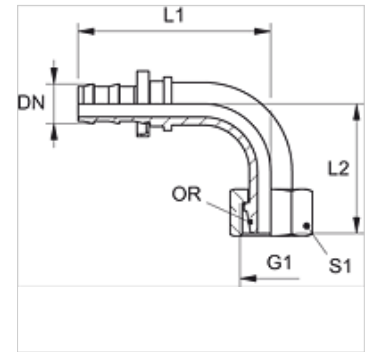

# ND AOL 90

Stecknippel, DKOL W90°

## Eigenschaften

<b>Anschluss 1</b>	metrisches Muttergewinde
<b>Dichtform 1</b>	24° Außenkonus mit O-Ring
<b>Kürzel</b>	DKOL
<b>Norm</b>	ISO 8434-1
<b>Werkstoff</b>	Stahl
<b>Oberfläche</b>	galvanisch beschichtet

## Artikel

Bezeichnung	DN	Size	Zoll	G1	für Rohr-Außen-Ø (mm)	L1 (mm)	L2 (mm)	S1	OR
ND 06 AOL 04 90	6	4	1/4"	M 12 x 1,5	6	42,0	36,0	14	4,5 x 1,5
ND 10 AOL 08 90	10	6	3/8"	M 16 x 1,5	10	49,0	35,0	19	8,5 x 1,5
ND 10 AOL 90	10	6	3/8"	M 18 x 1,5	12	49,0	36,0	22	10,5 x 1,5
ND 13 AOL 90	12	8	1/2"	M 22 x 1,5	15	58,0	41,0	27	12,5 x 1,5
ND 16 AOL 90	16	10	5/8"	M 26 x 1,5	18	74,0	45,0	32	16,0 x 2,0