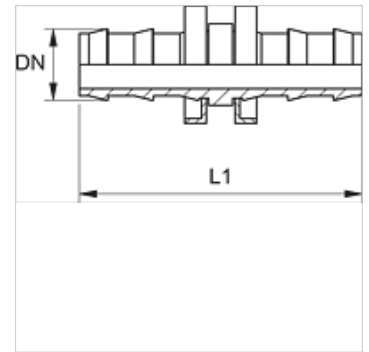

# ND VB

Stecknippel, VB

## Eigenschaften

<b>Anschluss 1 + 2</b>	Schlauchanschluss
<b>Bauart</b>	Schlauchverbinder
<b>Werkstoff</b>	Stahl
<b>Oberfläche</b>	galvanisch beschichtet

## Hinweis

Unbeschädigte Nippel sind wiederverwendbar.

## Artikel

Bezeichnung	DN	Size	Zoll	L1 (mm)
ND 06 VB	6	4	1/4"	45,0
ND 10 VB	10	6	3/8"	54,0
ND 13 VB	12	8	1/2"	64,0
ND 16 VB	16	10	5/8"	84,0
ND 20 VB	19	12	3/4"	84,0