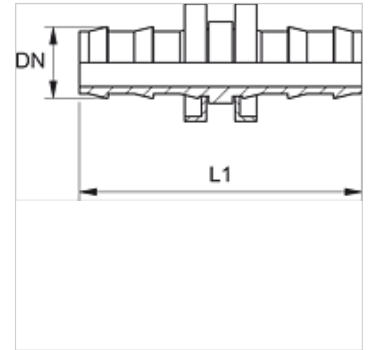

ND VB

Stecknippel, VB

Eigenschaften

Anschluss 1 + 2	Schlauchanschluss
Bauart	Schlauchverbinder
Werkstoff	Stahl
Oberfläche	galvanisch beschichtet

Hinweis

Unbeschädigte Nippel sind wiederverwendbar.

Artikel

Bezeichnung	DN	Size	Zoll	L1 (mm)
ND 06 VB	6	4	1/4"	45,0
ND 10 VB	10	6	3/8"	54,0
ND 13 VB	12	8	1/2"	64,0
ND 16 VB	16	10	5/8"	84,0
ND 20 VB	19	12	3/4"	84,0

Zubehör

ND ASR GE, RO, BL Anschlagring für Stecknippel