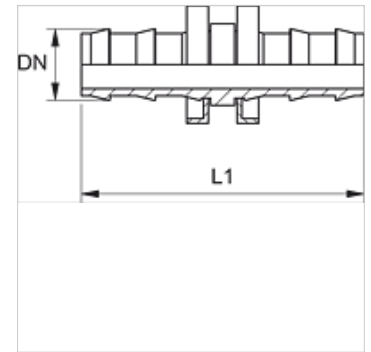

ND VB

Stecknippel, VB

Eigenschaften

Anschluss 1 + 2	Schlauchanschluss
Bauart	Schlauchverbinder
Werkstoff	Stahl
Oberfläche	galvanisch beschichtet

Hinweis

Unbeschädigte Nippel sind wiederverwendbar.

Artikel

Bezeichnung	DN	Size	Zoll	L1 (mm)
ND 06 VB	6	4	1/4"	45,0
ND 10 VB	10	6	3/8"	54,0
ND 13 VB	12	8	1/2"	64,0
ND 16 VB	16	10	5/8"	84,0
ND 20 VB	19	12	3/4"	84,0

Zubehör

ND ASR GE, RO, BL Anschlagring für Stecknippel