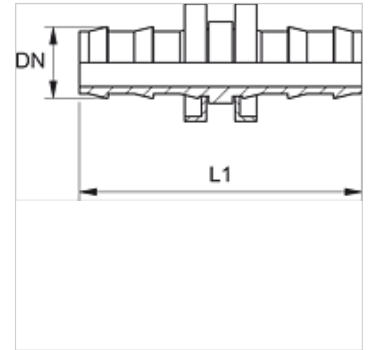

# ND VB

Stecknippel, VB

## Eigenschaften

<b>Anschluss 1 + 2</b>	Schlauchanschluss
<b>Bauart</b>	Schlauchverbinder
<b>Werkstoff</b>	Stahl
<b>Oberfläche</b>	galvanisch beschichtet

## Hinweis

Unbeschädigte Nippel sind wiederverwendbar.

## Artikel

Bezeichnung	DN	Size	Zoll	L1 (mm)
ND 06 VB	6	4	1/4"	45,0
ND 10 VB	10	6	3/8"	54,0
ND 13 VB	12	8	1/2"	64,0
ND 16 VB	16	10	5/8"	84,0
ND 20 VB	19	12	3/4"	84,0